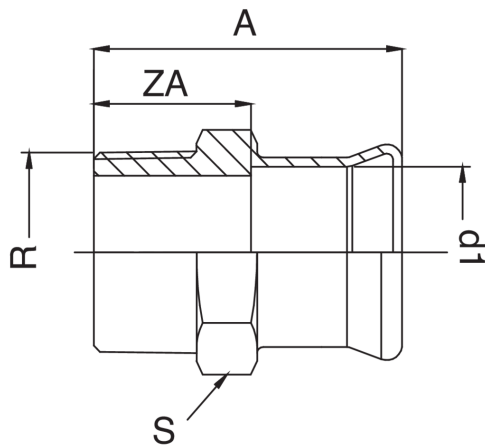

Manicotto femmina filettato maschio.

Specifiche tecniche

D1 X R	BAG	MASTER BOX	CODICE	A	S	ZA
66,7 x 2"1/2	1	15	ACF243C12067000	-	-	-
76,1 x 2"1/2	1	8	ACF243C12076000	114	86	59
88,9 x 3"	1	5	ACF243D03089000	125,5	98	65,5
108 x 4"	1	3	ACF243E04108000	151	122	81