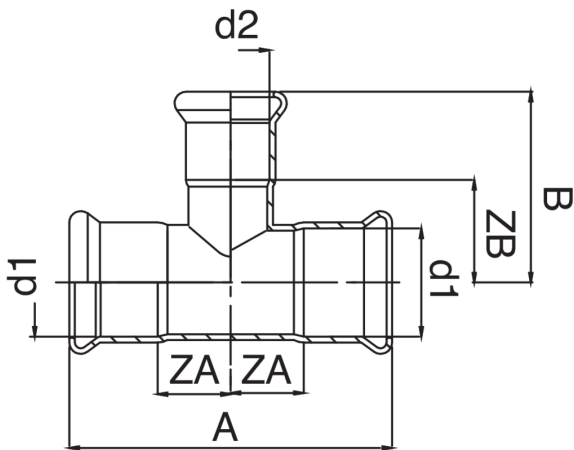

F/F/F reducing tee.

Specifiche tecniche

D1 X D2 X D1	BAG	MASTER BOX	CODICE	A	B	ZA	ZB
76,1 x 66,7 x 76,1	1	5	AC0131076067076	230	104	60	54
88,9 x 66,7 x 88,9	1	5	AC0131089067089	260	111	67	61
88,9 x 76,1 x 88,9	1	5	AC0131089076089	272	128	76	73
108 x 76,1 x 108	1	2	AC0131108076108	324	137,5	92	82,5
108 x 88,9 x 108	1	2	AC0131108089108	324	142,5	92	82,5