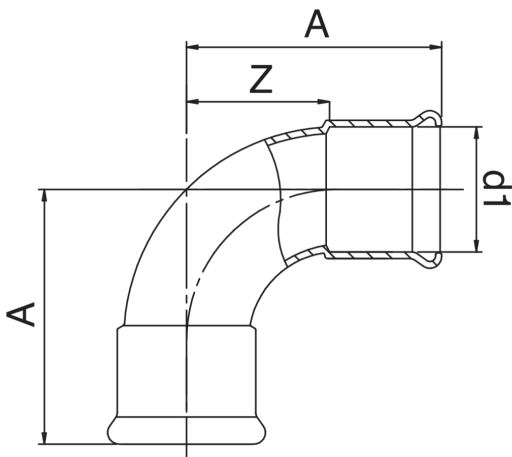

F/F 90° elbow.

## Specifiche tecniche

D1	BAG	MASTER BOX	CODICE	A	Z
66,7	1	10	AC0002067067000	125	80
76,1	1	4	AC0002076076000	146	91
88,9	1	4	AC0002089089000	167	107
108	1	2	AC0002108108000	200	130