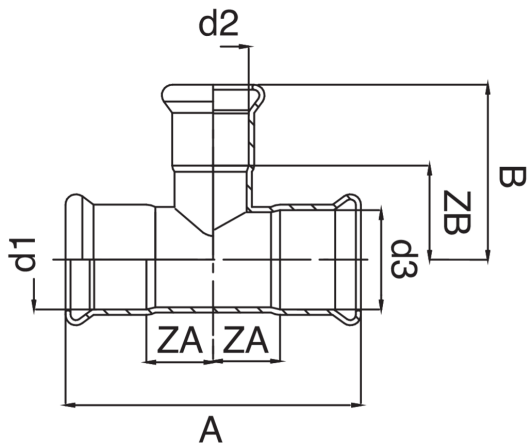

## Specifiche tecniche

D1 X D2 X D3	BAG	MASTER BOX	CODICE	A	B	ZA	ZB
76,1 x 22 x 76,1	1	5	AMX131076022076	242	79	66	56
76,1 x 28 x 76,1	1	7	AMX131076028076	242	81	66	58
76,1 x 35 x 76,1	1	5	AMX131076035076	242	84	66	58
76,1 x 42 x 76,1	1	5	AMX131076042076	242	87	66	56
76,1 x 54 x 76,1	1	5	AMX131076054076	242	96	66	61
88,9 x 22 x 88,9	1	3	AMX131089022089	272	86	76	85
88,9 x 28 x 88,9	1	2	AMX131089028089	272	88	76	63
88,9 x 35 x 88,9	1	2	AMX131089035089	272	91	76	65
88,9 x 42 x 88,9	1	4	AMX131089042089	272	94	76	62
88,9 x 54 x 88,9	1	4	AMX131089054089	272	103	76	68
108 x 22 x 108	1	2	AMX131108022108	324	95	92	73
108 x 28 x 108	1	2	AMX131108028108	324	97	92	74
108 x 35 x 108	1	2	AMX131108035108	324	100	92	74
108 x 42 x 108	1	2	AMX131108042108	324	103	92	72
108 x 54 x 108	1	2	AMX131108054108	324	112	92	77