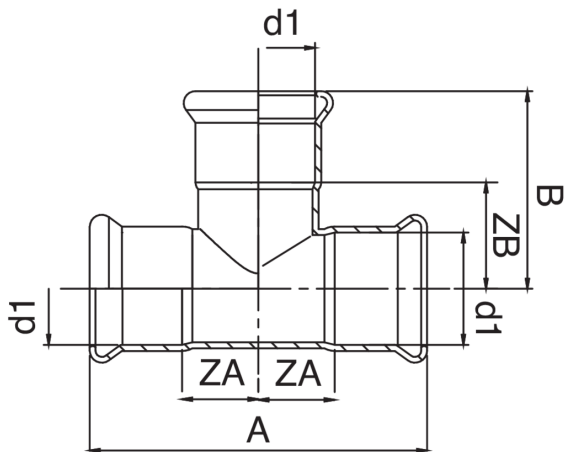

F/F tee.

Specifiche tecniche

D1	BAG	MASTER BOX	CODICE	A	B	ZA	ZB
76,1	1	5	AX0130076076076	242	121,5	66	66,5
88,9	1	3	AX0130089089089	272	133	76	73
108	1	1	AX0130108108108	324	165	92	95

* Profilo M.

Applicazioni