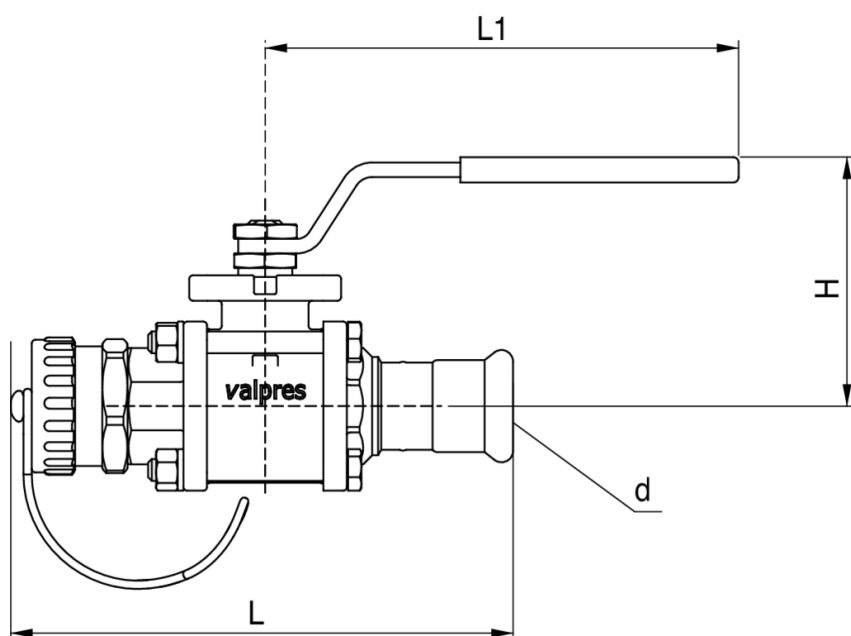

Valvola a sfera con attacco manichetta.

Specifiche tecniche

D	BAG	MASTER BOX	CODICE	L1	L	H
22	2	8	5N920022	131	139	68,5

Applicazioni

MARINE