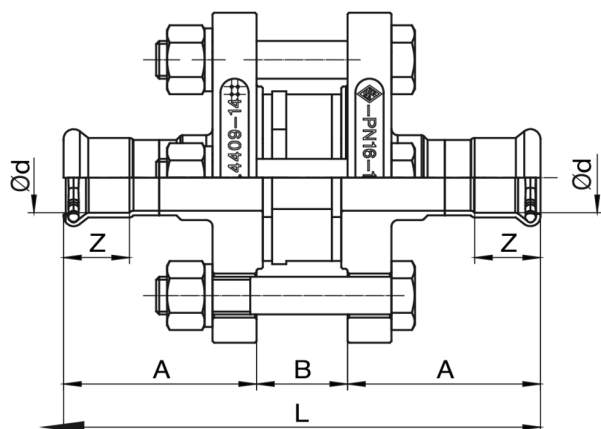

Valvola di ritegno a piattello PN16.

Specifiche tecniche

| D | BAG | MASTER BOX | CODICE | Z | A | B | L |
|------|-----|------------|-----------|----|------|----|-----|
| 15 | 1 | 8 | 5N910015 | 19 | 42 | 23 | 107 |
| 18 | - | - | 5N910018 | - | - | - | - |
| 22 | 1 | 6 | 5N910022 | 21 | 52,5 | 26 | 131 |
| 28 | 1 | 6 | 5N910028 | 22 | 57,5 | 29 | 144 |
| 35 | 1 | 4 | 5N910035 | 27 | 66,5 | 35 | 168 |
| 42 | 1 | 4 | 5N910042 | 30 | 71 | 39 | 181 |
| 54 | 1 | 2 | 5N910054 | 35 | 81 | 47 | 209 |
| 76,1 | - | 1 | 5N910076 | 54 | 92 | 53 | 238 |
| 88,9 | - | 1 | 5N910088 | 61 | 118 | 57 | 293 |
| 108 | - | 1 | 5N9100108 | 76 | 131 | 67 | 329 |