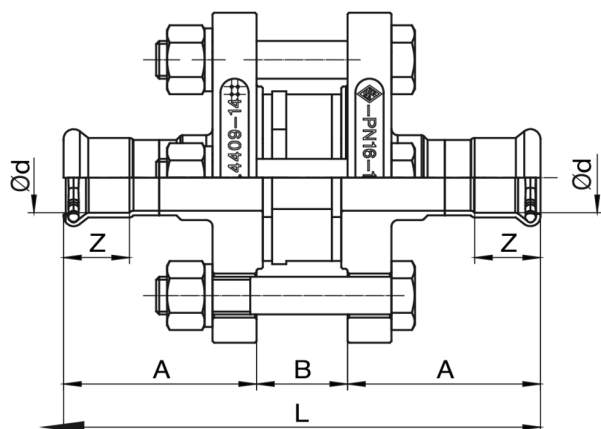

Valvola di ritegno a piattello PN16.

Specifiche tecniche

D	BAG	MASTER BOX	CODICE	Z	A	B	L
15	1	8	5N910015	19	42	23	107
18	-	-	5N910018	-	-	-	-
22	1	6	5N910022	21	52,5	26	131
28	1	6	5N910028	22	57,5	29	144
35	1	4	5N910035	27	66,5	35	168
42	1	4	5N910042	30	71	39	181
54	1	2	5N910054	35	81	47	209
76,1	-	1	5N910076	54	92	53	238
88,9	-	1	5N910088	61	118	57	293
108	-	1	5N9100108	76	131	67	329