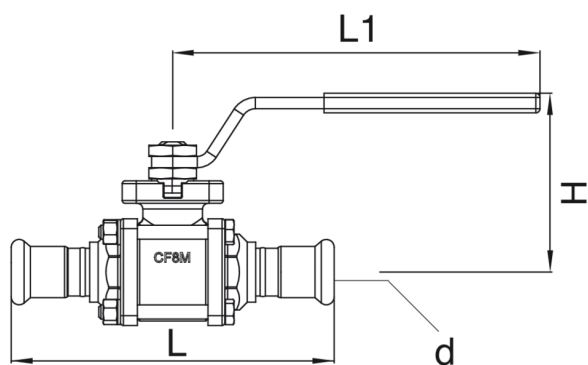

Valvola a sfera tre pezzi in acciaio inox AISI 316-CF8M con attacchi in CuNi.

Specifiche tecniche

D	BAG	MASTER BOX	CODICE	L	H	L1
15	6	24	5N900015	116	64	131
18	-	-	5N900018	-	-	-
22	2	8	5N900022	137	68,5	131
28	2	4	5N900028	156	78	174
35	2	4	5N900035	184	82,5	174
42	-	2	5N900042	198	100	250,5
54	-	2	5N900054	230	107	250,5
76,1	-	1	5N900076	295	126	321
88,9	-	1	5N900088	346	137,5	321
108	-	1	5N900108	415	156,5	381,5