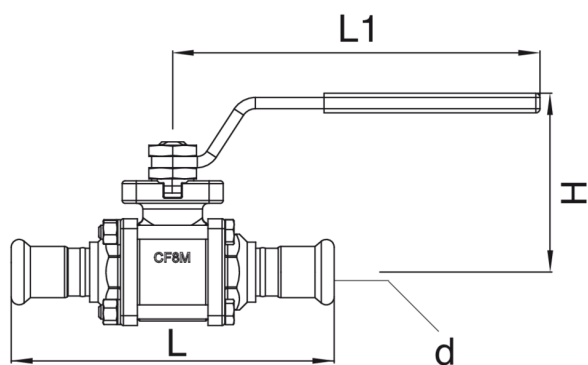

Valvola a sfera tre pezzi in acciaio inox AISI 316-CF8M con attacchi in CuNi.

## Specifiche tecniche

D	BAG	MASTER BOX	CODICE	L	H	L1
15	6	24	5N900015	116	64	131
18	-	-	5N900018	-	-	-
22	2	8	5N900022	137	68,5	131
28	2	4	5N900028	156	78	174
35	2	4	5N900035	184	82,5	174
42	-	2	5N900042	198	100	250,5
54	-	2	5N900054	230	107	250,5
76,1	-	1	5N900076	295	126	321
88,9	-	1	5N900088	346	137,5	321
108	-	1	5N900108	415	156,5	381,5