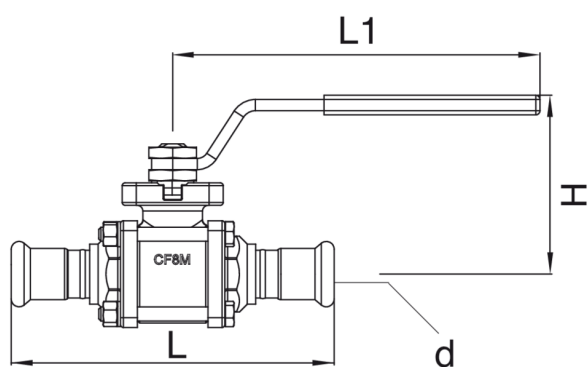

Valvola a sfera tre pezzi in acciaio inox AISI 316-CF8M con attacchi in CuNi.

Specifiche tecniche

D	BAG	MASTER BOX	CODICE	L	H	L1
15	6	24	5N900015	116	64	131
18	-	-	5N900018	-	-	-
22	2	8	5N900022	137	68,5	131
28	2	4	5N900028	156	78	174
35	2	4	5N900035	184	82,5	174
42	-	2	5N900042	198	100	250,5
54	-	2	5N900054	230	107	250,5
76,1	-	1	5N900076	295	126	321
88,9	-	1	5N900088	346	137,5	321
108	-	1	5N900108	415	156,5	381,5