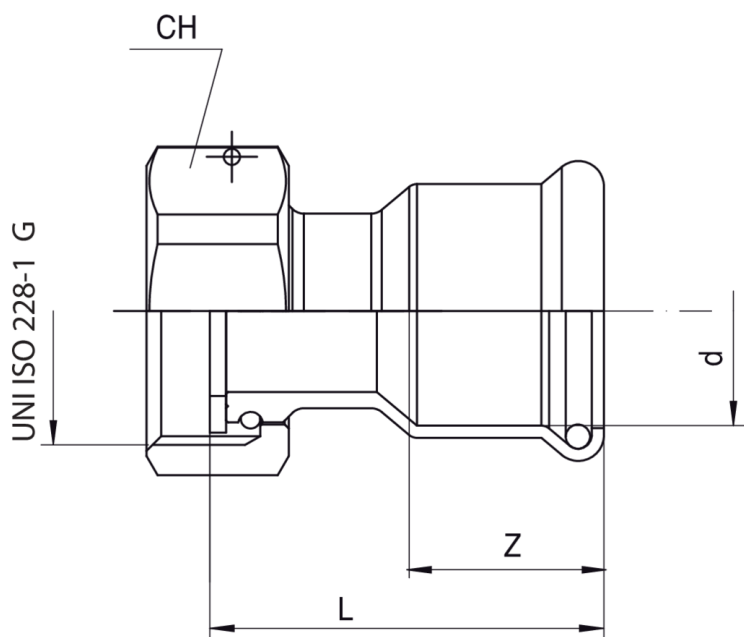

Manicotto femmina con girello in ottone.

Specifiche tecniche

DX G	BAG	MASTER BOX	CODICE	CH	L	Z
15 x 3/4"	10	200	5N50001505	30	31,5	19
18 x 3/4"	10	200	5N50001805	30	31,5	19,5
22 x 3/4"	5	100	5N50002205	30	43,5	21
28 x G 1"	5	80	5N50002806	37	48,5	22
35 x 1"1/4	5	60	5N50003507	47	56,5	27
42 x 1"1/2	2	54	5N50004208	52	61	30
54 x 2"	2	30	5N50005410	64	71,5	35