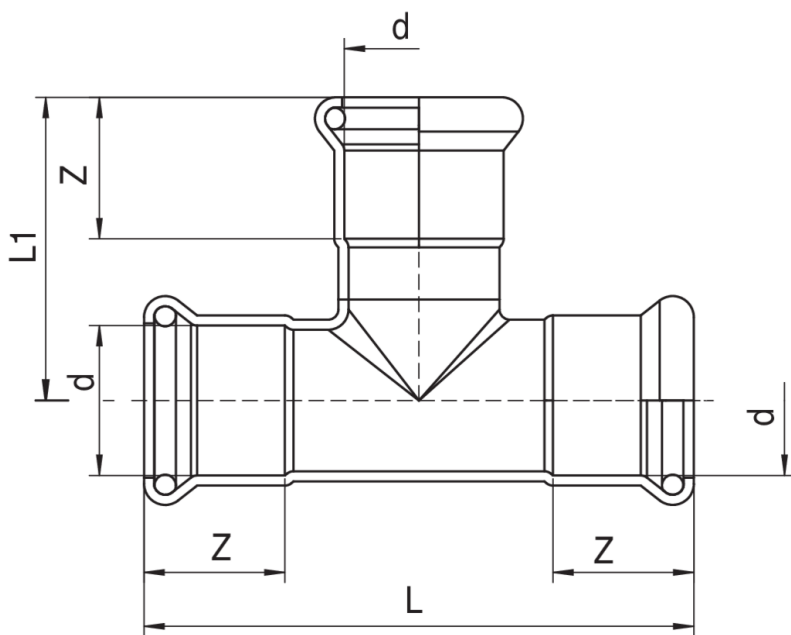

Raccordo a T femmina.

Specifiche tecniche

D	BAG	MASTER BOX	CODICE	L	L1	Z
15	10	150	5N320015	67	35	19
18	10	150	5N320018	70	38	19,5
22	5	90	5N320022	82	45	21
28	5	50	5N320028	90	50	22
35	5	30	5N320035	106	58	27
42	2	24	5N320042	118	64	30
54	2	14	5N320054	144	76	35
76,1	1	4	5N320076	232	112	54
88,9	1	2	5N320088	243	133	61
108	1	1	5N3200108	310	158	76