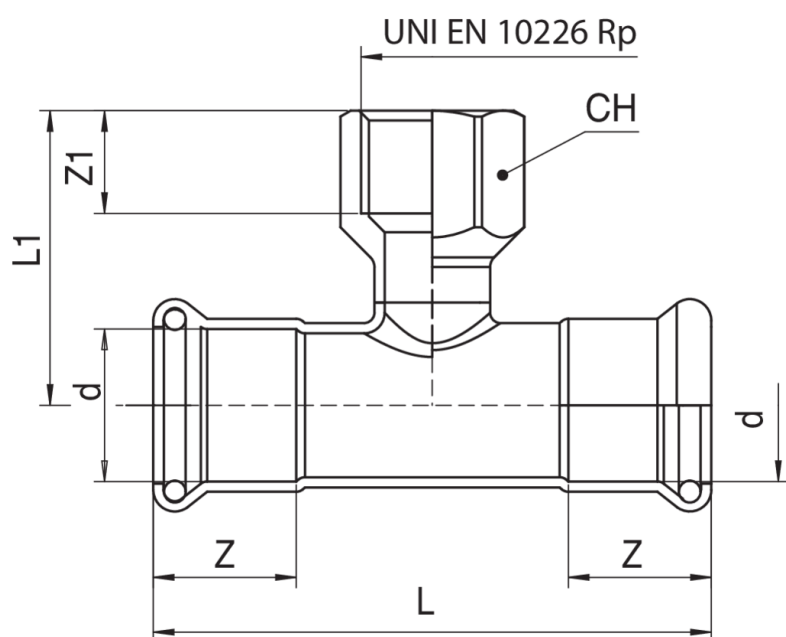

Raccordo a T femmina filettato femmina.

Specifiche tecniche

D X RP X D	BAG	MASTER BOX	CODICE	L	L1	Z	Z1	CH
15 x 1/2" x 15	10	160	5N3100150415	67	39	19	15	24
18 x 1/2" x 18	10	160	5N3100180418	70	41	19,5	15	24
22 x 1/2" x 22	5	100	5N3100220422	82	43	21	15	24
22 x 3/4" x 22	5	75	5N3100220522	82	43	21	16,3	30
28 x 1/2" x 28	5	60	5N3100280428	90	46	22	15	24
28 x 3/4" x 28	5	60	5N3100280528	90	46	22	16	30
35 x 1/2" x 35	5	40	5N3100350435	106	47,5	27	15	24
35 x 3/4" x 35	5	40	5N3100350535	106	47,5	27	16,3	30
42 x 1/2" x 42	2	30	5N3100420442	118	51	30	15	24
42 x 3/4" x 42	2	24	5N3100420542	118	51	30	16,3	30
54 x 1/2" x 54	2	16	5N3100540454	144	58	35	15	24
54 x 3/4" x 54	2	16	5N3100540554	144	58	35	16,3	30
76,1 x 3/4" x 76,1	1	6	5N3100760576	232	70	54	16,3	30
88,9 x 3/4" x 88,9	1	3	5N3100880588	243	76	61	16,3	30
108 x 3/4" x 108	1	2	5N310010805108	310	90	76	16,3	30