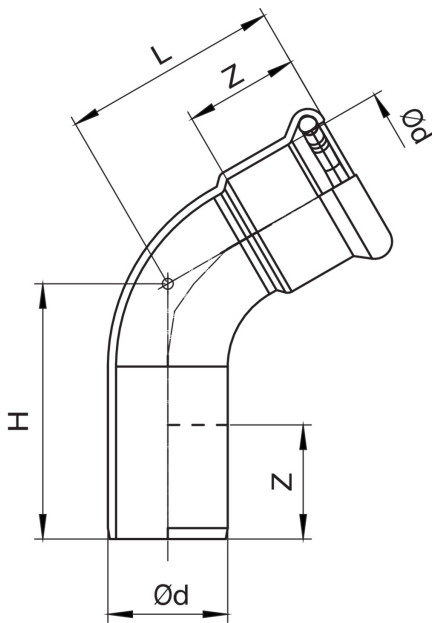

Curva 60° maschio-femmina.

Specifiche tecniche

D	BAG	MASTER BOX	CODICE	L	H	Z
15	10	250	5N390015	34	40,5	19
18	10	250	5N390018	36	42,5	19,5
22	5	120	5N390022	42,5	49,5	21
28	5	60	5N390028	46,5	54	22
35	5	50	5N390035	69	75,5	27
42	2	24	5N390042	88,5	95	30
54	2	16	5N390054	112,5	119	35
76,1	1	5	5N390076	120	126	54
88,9	1	3	5N390088	137	145	61
108	1	2	5N390108	181,5	189,5	76