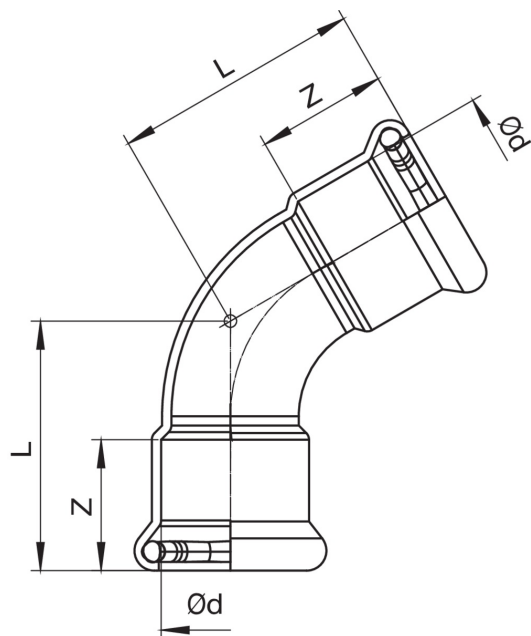

Curva 60° femmina.

Specifiche tecniche

D	BAG	MASTER BOX	CODICE	L	Z
15	10	250	5N380015	34	19
18	10	250	5N380018	36	19,5
22	5	120	5N380022	42,5	21
28	5	60	5N380028	46,5	22
35	5	50	5N380035	69	27
42	2	24	5N380042	88,5	30
54	2	16	5N380054	112,5	35
76,1	1	5	5N380076	120	54
88,9	1	3	5N380088	137	61
108	1	2	5N380108	181,5	76