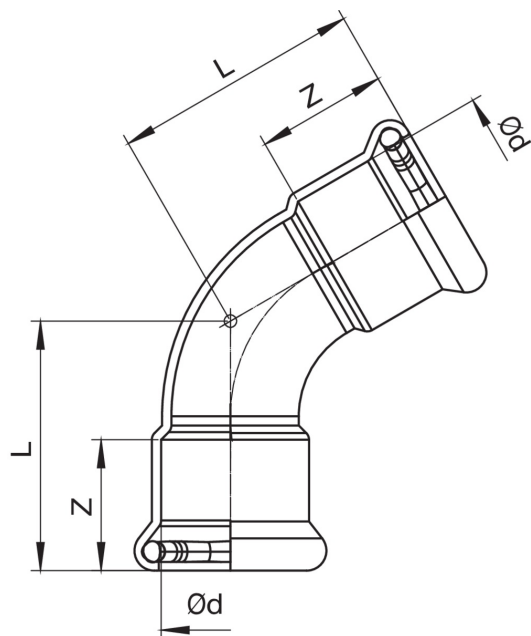

Curva 60° femmina.

## Specifiche tecniche

D	BAG	MASTER BOX	CODICE	L	Z
15	10	250	5N380015	34	19
18	10	250	5N380018	36	19,5
22	5	120	5N380022	42,5	21
28	5	60	5N380028	46,5	22
35	5	50	5N380035	69	27
42	2	24	5N380042	88,5	30
54	2	16	5N380054	112,5	35
76,1	1	5	5N380076	120	54
88,9	1	3	5N380088	137	61
108	1	2	5N380108	181,5	76