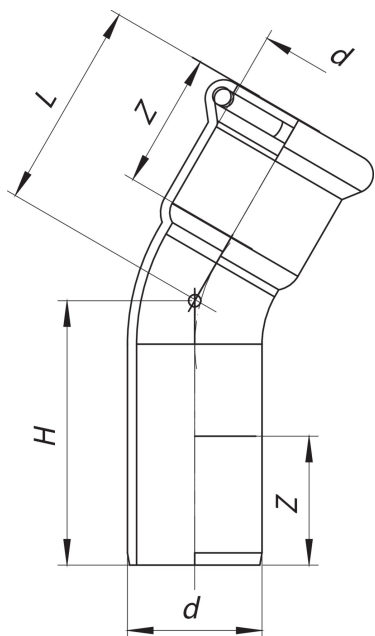

Curva 30° maschio-femmina.

Specifiche tecniche

D	BAG	MASTER BOX	CODICE	L	H	Z
15	10	250	5N290015	27,8	34,3	19
18	10	250	5N290018	29,2	35,7	19,5
22	5	120	5N290022	31,7	38,2	21
28	5	60	5N290028	36	42	22
35	5	40	5N290035	61,3	67,8	27
42	2	28	5N290042	75,8	80,1	30
54	2	16	5N290054	90,5	97	35
76,1	1	6	5N290076	88,5	96,5	54
88,9	1	3	5N290088	101,5	109,5	61
108	1	2	5N290108	131,4	139,4	76