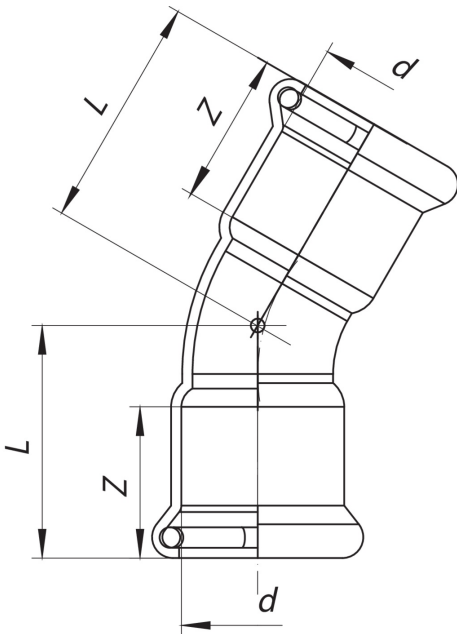

Curva 30° femmina.

## Specifiche tecniche

D	BAG	MASTER BOX	CODICE	L	Z
15	10	250	5N280015	27,8	19
18	10	250	5N280018	29,2	19,5
22	5	120	5N800022	31,7	21
28	5	60	5N280028	36	22
35	5	40	5N280035	61,3	27
42	2	30	5N280042	75,8	30
54	2	16	5N280054	90,5	35
76,1	1	6	5N280076	90,5	54
88,9	1	3	5N280088	101,5	61
108	1	2	5N2800108	131,4	76