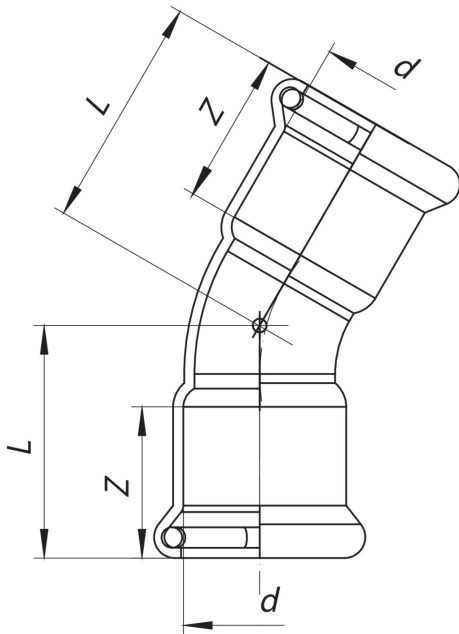

Curva 30° femmina.

Specifiche tecniche

D	BAG	MASTER BOX	CODICE	L	Z
15	10	250	5N280015	27,8	19
18	10	250	5N280018	29,2	19,5
22	5	120	5N800022	31,7	21
28	5	60	5N280028	36	22
35	5	40	5N280035	61,3	27
42	2	30	5N280042	75,8	30
54	2	16	5N280054	90,5	35
76,1	1	6	5N280076	90,5	54
88,9	1	3	5N280088	101,5	61
108	1	2	5N2800108	131,4	76