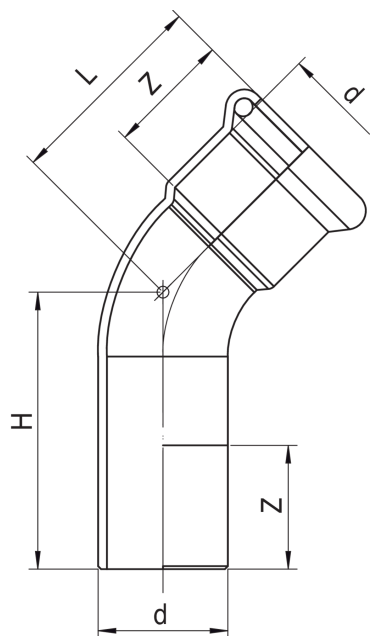

Curva 45° maschio-femmina.

Specifiche tecniche

D	BAG	MASTER BOX	CODICE	L	H	Z
15	10	250	5N150015	31	43	19
18	10	250	5N150018	32	45	19,5
22	5	120	5N150022	38	47	21
28	5	60	5N150028	41	50	22
35	5	40	5N150035	52	58,5	27
42	2	24	5N150042	66,3	72,8	30
54	2	12	5N150054	86,3	93,3	35
76,1	1	5	5N150076	103	109	54
88,9	1	3	5N150088	116	124	61
108	1	2	5N1500108	153	161	76