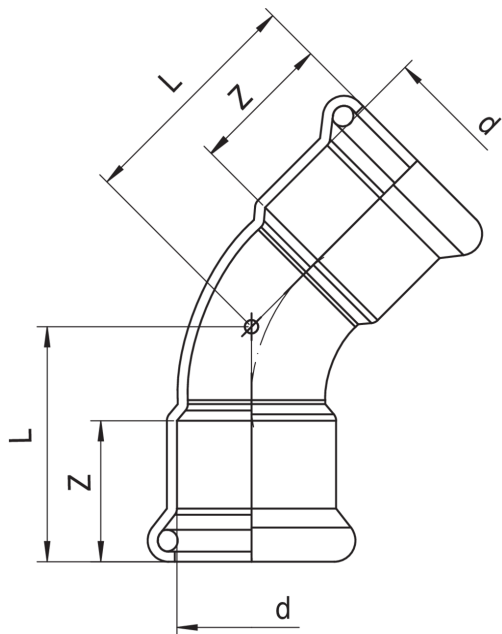

Curva 45° femmina.

Specifiche tecniche

D	BAG	MASTER BOX	CODICE	L	Z
15	10	250	5N140015	31	19
18	10	250	5N140018	32	19,5
22	5	120	5N140022	38	21
28	5	60	5N140028	41	22
35	5	50	5N140035	52	27
42	2	24	5N140042	66,3	30
54	2	16	5N140054	86,3	35
76,1	1	5	5N140076	101	54
88,9	1	3	5N140088	116	61
108	1	2	5N1400108	153	76