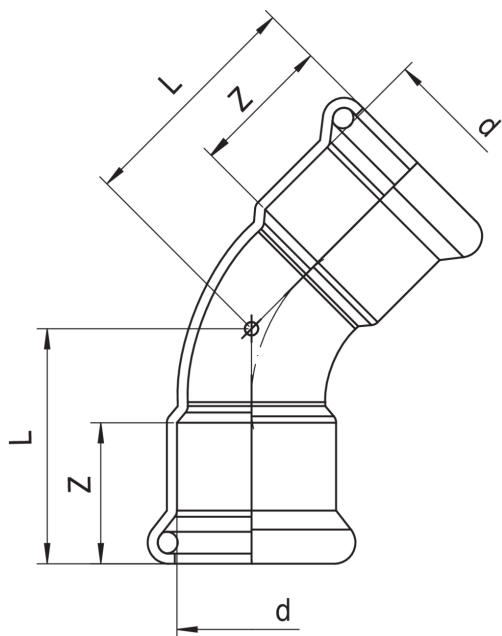

Curva 45° femmina.

Specifiche tecniche

D	BAG	MASTER BOX	CODICE	L	Z
15	10	250	5N140015	31	19
18	10	250	5N140018	32	19,5
22	5	120	5N140022	38	21
28	5	60	5N140028	41	22
35	5	50	5N140035	52	27
42	2	24	5N140042	66,3	30
54	2	16	5N140054	86,3	35
76,1	1	5	5N140076	101	54
88,9	1	3	5N140088	116	61
108	1	2	5N1400108	153	76