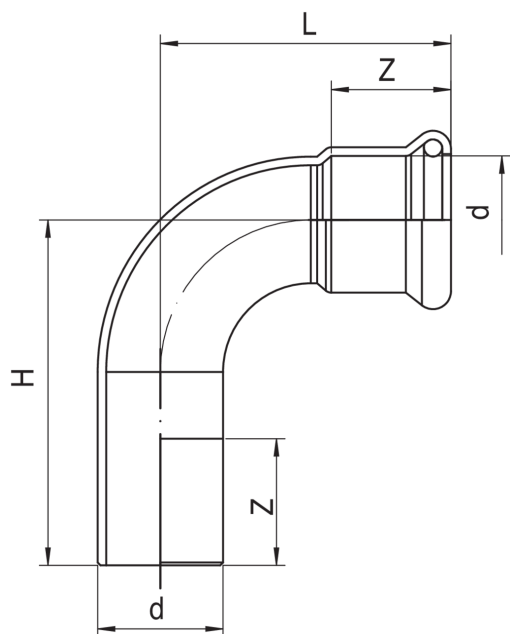

Curva 90° maschio-femmina.

Specifiche tecniche

D	BAG	MASTER BOX	CODICE	L	H	Z
15	10	250	5N130015	41	47,5	19
18	10	250	5N130018	45	51,5	19,5
22	5	120	5N130022	51	57,5	21
28	5	60	5N130028	60,5	66,5	22
35	5	40	5N130035	76,5	83	27
42	2	20	5N130042	96	102,5	30
54	2	12	5N130054	124,5	131,5	35
76,1	1	5	5N130076	160	166	54
88,9	1	2	5N130088	185	193	61
108	1	1	5N1300108	250	258	76