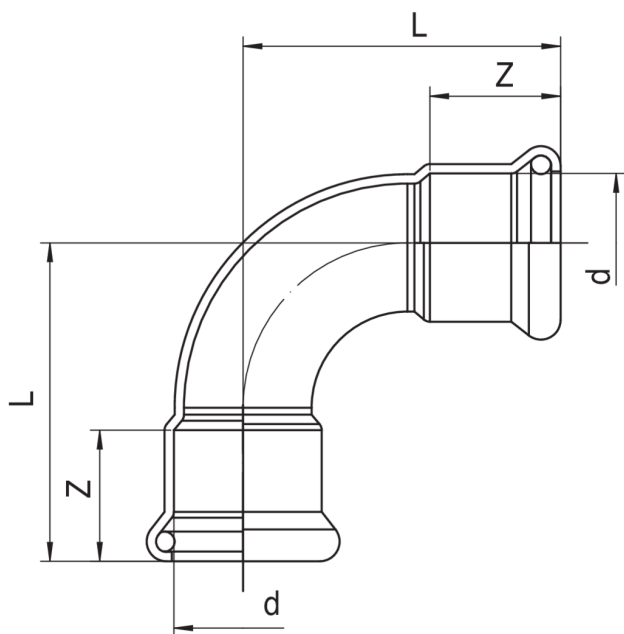

Curva 90° femmina.

## Specifiche tecniche

D	BAG	MASTER BOX	CODICE	L	Z
15	10	250	5N120015	41	19
18	10	200	5N120018	45	19,5
22	5	125	5N120022	51	21
28	5	70	5N120028	60,5	22
35	5	40	5N120035	76,5	27
42	2	20	5N120042	95,9	30
54	2	8	5N120054	124,3	35
76,1	1	5	5N120076	160	54
88,9	1	2	5N120088	190	61
108	1	1	5N1200108	250	76