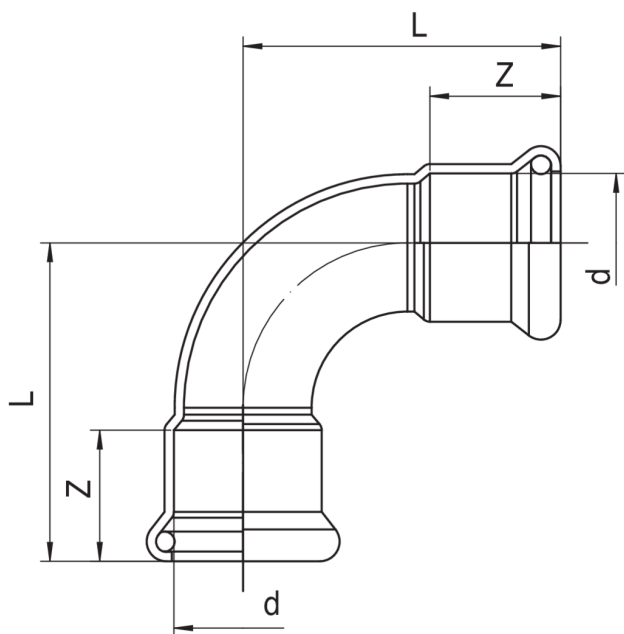

Specifiche tecniche