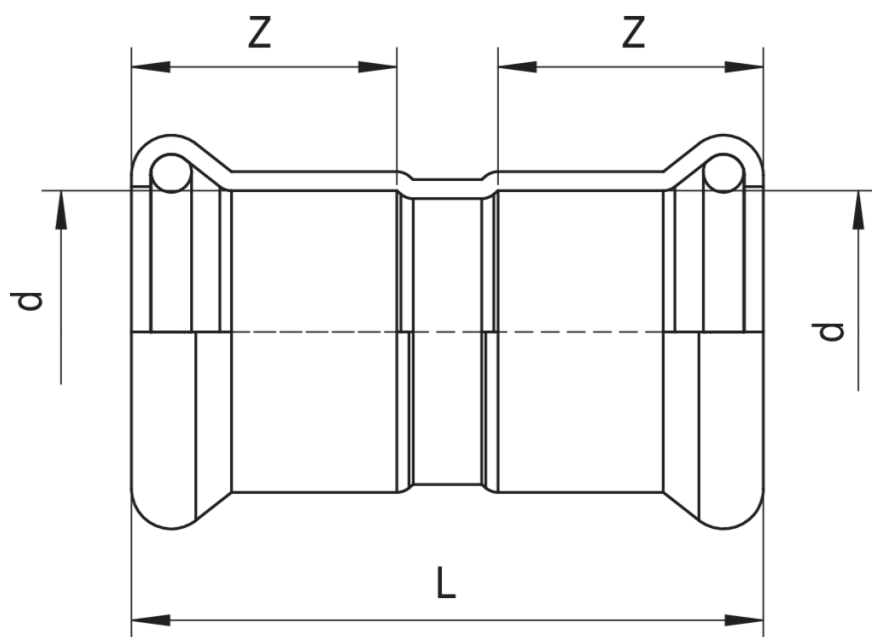

Manicotto femmina con battuta.

Specifiche tecniche

D	BAG	MASTER BOX	CODICE	L	Z
15	10	250	5N020015	48	19
18	10	250	5N020018	49,5	19,5
22	5	200	5N020022	51	21
28	5	100	5N020028	55	22
35	5	75	5N020035	68,5	27
42	2	46	5N020042	78,5	30
54	2	28	5N020054	90	35
76,1	1	10	5N020076	130,5	54
88,9	1	8	5N020088	147	61
108	1	3	5N020108	189	76