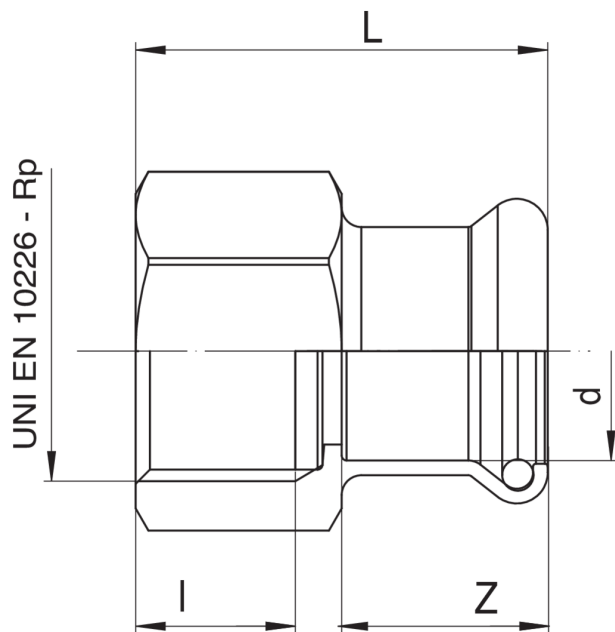

Manicotto femmina filettato femmina.

## Specifiche tecniche

D X RP	BAG	MASTER BOX	CODICE	L	Z	L
15 x 1/2"	10	200	5N01001504	41	19	15
18 x 1/2"	10	200	5N01001804	41	19,5	15
22 x 1/2"	5	150	5N01002204	39	21	15
22 x 3/4"	5	150	5N01002205	42	21	16,3
28 x 1"	5	100	5N01002806	47,5	22	19,1
35 x 1"1/4	5	75	5N01003507	54	27	21,4
42 x 1"1/2	2	30	5N01004208	58	30	21,4
54 x 2"	2	30	5N01005410	67	35	25,7