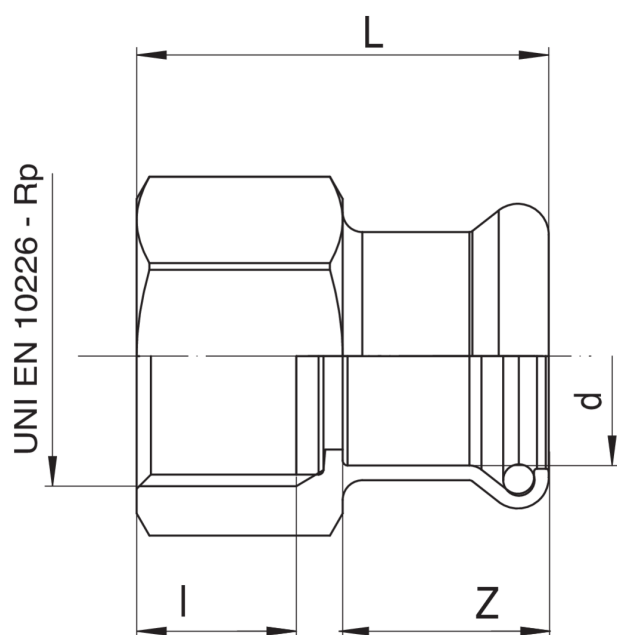

Manicotto femmina filettato femmina.

## Specifiche tecniche

D X RP	BAG	MASTER BOX	CODICE	L	Z	L
15 x 1/2"	10	200	5N01001504	41	19	15
18 x 1/2"	10	200	5N01001804	41	19,5	15
22 x 1/2"	5	150	5N01002204	39	21	15
22 x 3/4"	5	150	5N01002205	42	21	16,3
28 x 1"	5	100	5N01002806	47,5	22	19,1
35 x 1"1/4	5	75	5N01003507	54	27	21,4
42 x 1"1/2	2	30	5N01004208	58	30	21,4
54 x 2"	2	30	5N01005410	67	35	25,7