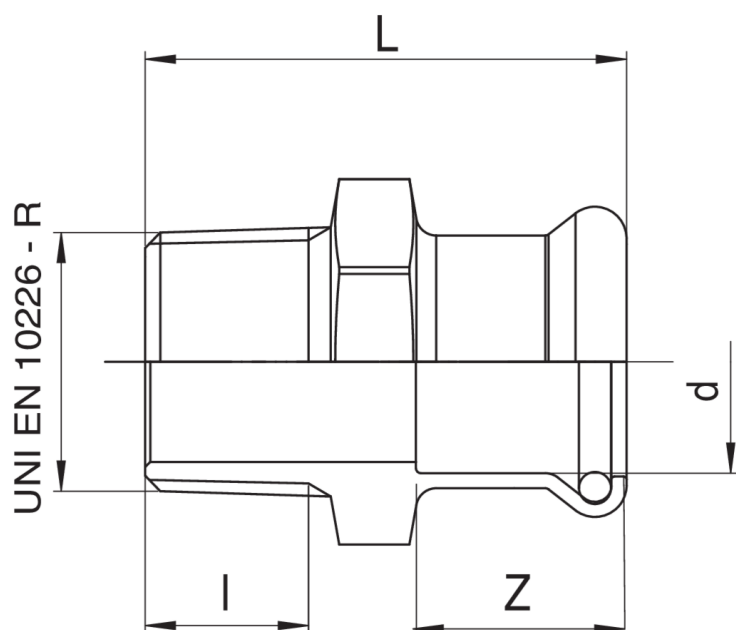

Manicotto femmina filettato maschio.

## Specifiche tecniche

DXR	BAG	MASTER BOX	CODICE	L	Z	L
15 x 1/2"	10	300	5N00001504	44	19	15
18 x 1/2"	10	250	5N00001804	45	19,5	15
22 x 3/4"	5	150	5N00002205	46	21	16,3
28 x 1"	5	100	5N00002806	53	22	19,1
35 x 1"1/4	5	70	5N00003507	60	27	21,4
42 x 1"1/2	2	40	5N00004208	63	30	21,4
54 x 2"	2	28	5N00005410	73	35	25,7