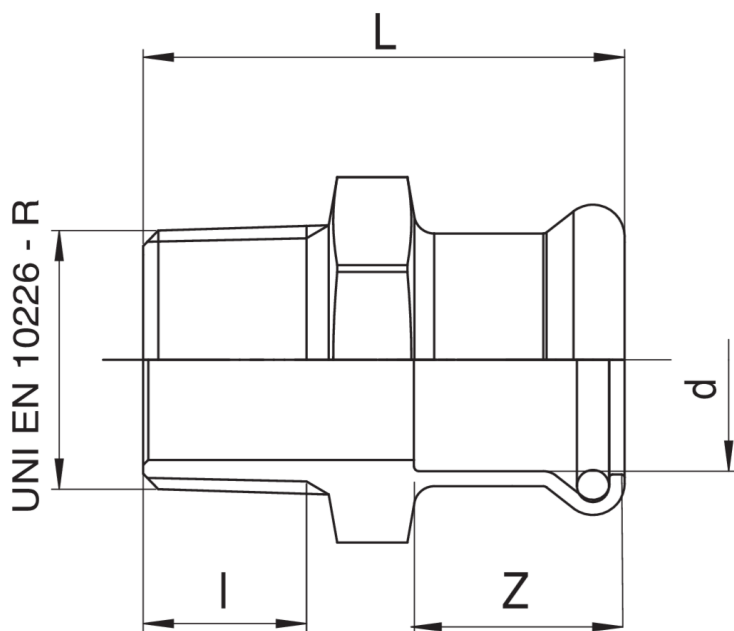

Manicotto femmina filettato maschio.

## Specifiche tecniche

DXR	BAG	MASTER BOX	CODICE	L	Z	L
15 x 1/2"	10	300	5N00001504	44	19	15
18 x 1/2"	10	250	5N00001804	45	19,5	15
22 x 3/4"	5	150	5N00002205	46	21	16,3
28 x 1"	5	100	5N00002806	53	22	19,1
35 x 1"1/4	5	70	5N00003507	60	27	21,4
42 x 1"1/2	2	40	5N00004208	63	30	21,4
54 x 2"	2	28	5N00005410	73	35	25,7