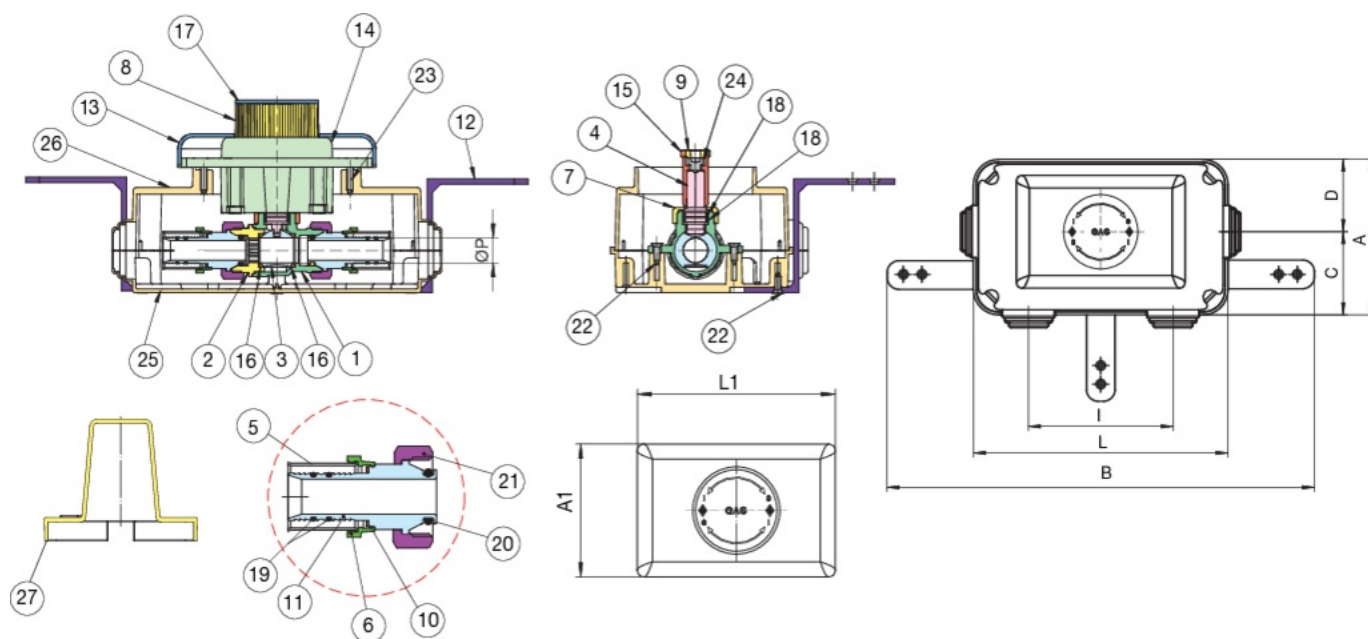

9371

**BREVETTATO**

Valvola a sfera gas con scatola ispezionabile da incasso a norma UNI 7129 e UNI 11528, attacchi TURBO PRESS GAS diritti, organo di comando premi e gira a scomparsa.

## Specifiche tecniche

POSIZIONE	NOME PARTE	MATERIALE	N.° PEZZI
1	CORPO	BRASS CW617N UNI EN 12165	1
2	MANICOTTO	BRASS CW614N UNI EN 12164	1
3	SFERA	BRASS CW617N UNI EN 12165	1
4	ASTA	BRASS CW614N UNI EN 12164	1
5	BUSSOLA	STAINLESS STEEL AISI 304	2
6	GHIERA	PP	2
7	GHIERA	BRASS CW614N UNI EN 12164	1
8	GHIERA	ABS	1
9	GHIERA	BRASS CW614N UNI EN 12164	1
10	GUARNIZIONE PIANA	PE	2
11	RACCORDO	BRASS CW617N PTL	2
12	ZANCA	POM	3
13	PIASTRA	ABS	1
14	MECCANISMO DI MANOVRA	POM	1
15	PROLUNGA	BRASS CW614N UNI EN 12164	1
16	GUARNIZIONE SFERA	PTFE	2
17	TAPPO	ABS	1
18	O-RING	NBR	2
19	O-RING	HNBR	4
20	O-RING	HNBR	2
21	DADO	BRASS CW617N UNI EN 12165	2
22	VITE	STEEL	5
23	VITE	STEEL	2
24	VITE	BRASS CW614N UNI EN 20898	1
25	SCATOLA ISPEZIONABILE	HIPS	1
26	SCATOLA ISPEZIONABILE	HIPS	1
27	CARTER	HIPS	1