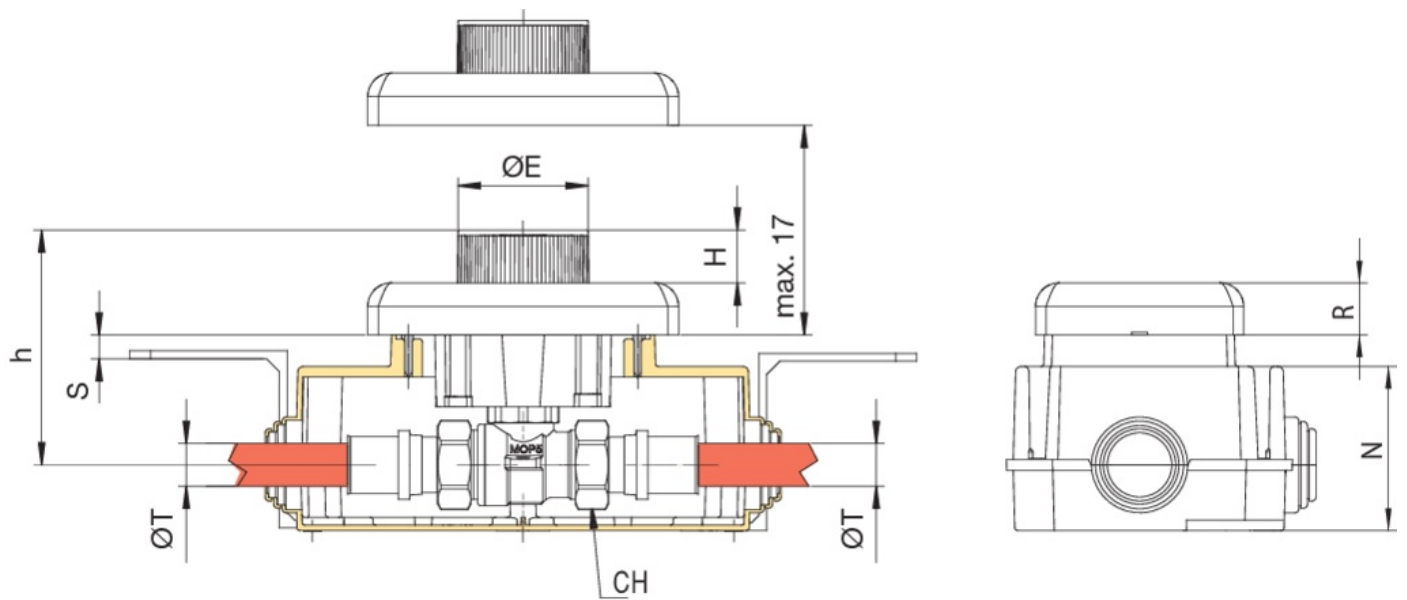

9371

**BREVETTATO**

Valvola a sfera gas con scatola ispezionabile da incasso a norma UNI 7129 e UNI 11528, attacchi TURBO PRESS GAS diritti, organo di comando premi e gira a scomparsa.

## Specifiche tecniche

POSIZIONE	NOME PARTE	MATERIALE	N.° PEZZI
1	CORPO	BRASS CW617N UNI EN 12165	1
2	MANICOTTO	BRASS CW614N UNI EN 12164	1
3	SFERA	BRASS CW617N UNI EN 12165	1
4	ASTA	BRASS CW614N UNI EN 12164	1
5	BUSSOLA	STAINLESS STEEL AISI 304	2
6	GHIERA	PP	2
7	GHIERA	BRASS CW614N UNI EN 12164	1
8	GHIERA	ABS	1
9	GHIERA	BRASS CW614N UNI EN 12164	1
10	GUARNIZIONE PIANA	PE	2
11	RACCORDO	BRASS CW617N PTL	2
12	ZANCA	POM	3
13	PIASTRA	ABS	1
14	MECCANISMO DI MANOVRA	POM	1
15	PROLUNGA	BRASS CW614N UNI EN 12164	1
16	GUARNIZIONE SFERA	PTFE	2
17	TAPPO	ABS	1
18	O-RING	NBR	2
19	O-RING	HNBR	4
20	O-RING	HNBR	2
21	DADO	BRASS CW617N UNI EN 12165	2
22	VITE	STEEL	5
23	VITE	STEEL	2
24	VITE	BRASS CW614N UNI EN 20898	1
25	SCATOLA ISPEZIONABILE	HIPS	1
26	SCATOLA ISPEZIONABILE	HIPS	1
27	CARTER	HIPS	1