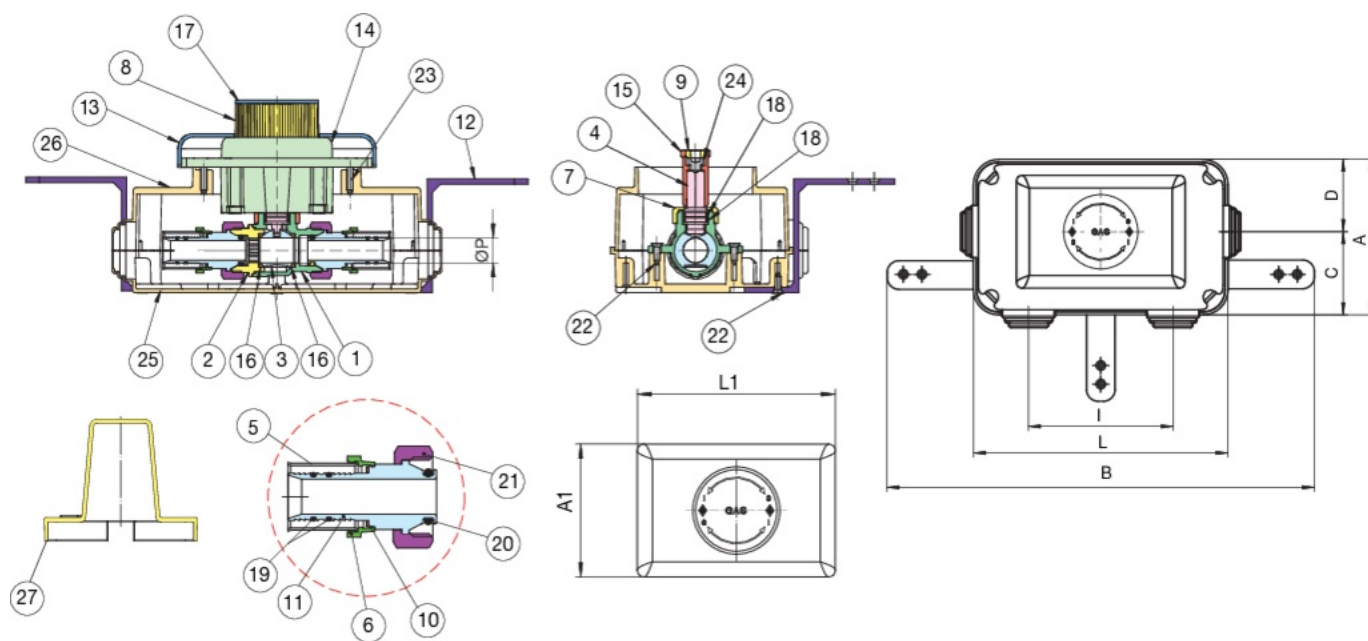

9371

**BREVETTATO**

Valvola a sfera gas con scatola ispezionabile da incasso a norma UNI 7129 e UNI 11528, attacchi TURBO PRESS GAS diritti, organo di comando premi e gira a scomparsa.

## Specifiche tecniche

POSIZIONE	NOME PARTE	MATERIALE	N.° PEZZI
1	CORPO	BRASS CW617N UNI EN 12165	1
2	MANICOTTO	BRASS CW614N UNI EN 12164	1
3	SFERA	BRASS CW617N UNI EN 12165	1
4	ASTA	BRASS CW614N UNI EN 12164	1
5	BUSSOLA	STAINLESS STEEL AISI 304	2
6	GHIERA	PP	2
7	GHIERA	BRASS CW614N UNI EN 12164	1
8	GHIERA	ABS	1
9	GHIERA	BRASS CW614N UNI EN 12164	1
10	GUARNIZIONE PIANA	PE	2
11	RACCORDO	BRASS CW617N PTL	2
12	ZANCA	POM	3
13	PIASTRA	ABS	1
14	MECCANISMO DI MANOVRA	POM	1
15	PROLUNGA	BRASS CW614N UNI EN 12164	1
16	GUARNIZIONE SFERA	PTFE	2
17	TAPPO	ABS	1
18	O-RING	NBR	2
19	O-RING	HNBR	4
20	O-RING	HNBR	2
21	DADO	BRASS CW617N UNI EN 12165	2
22	VITE	STEEL	5
23	VITE	STEEL	2
24	VITE	BRASS CW614N UNI EN 20898	1
25	SCATOLA ISPEZIONABILE	HIPS	1
26	SCATOLA ISPEZIONABILE	HIPS	1
27	CARTER	HIPS	1