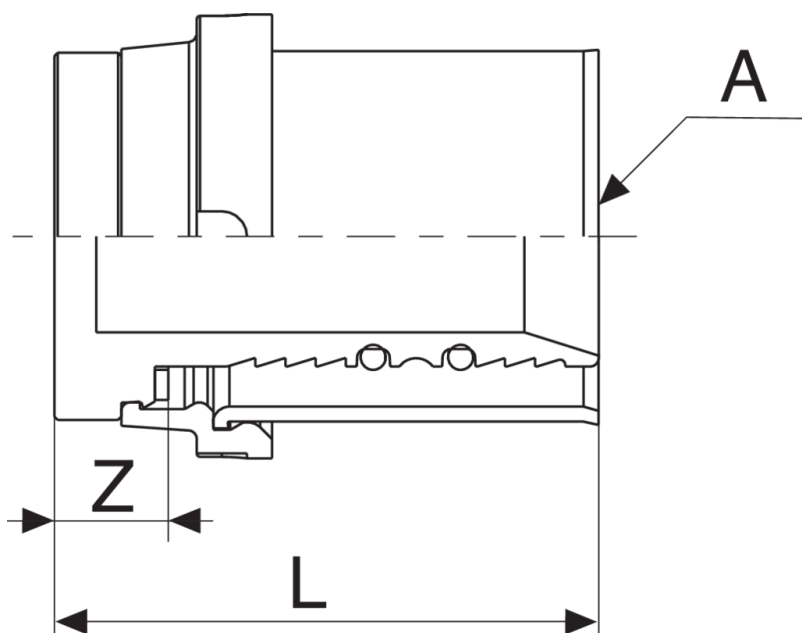

535300

BREVETTATO

Tappo femmina.

Specifiche tecniche

A	SP	BAG	BOX	MASTER BOX	CODICE	L	Z
16	2	10	60	480	53530016	31,5	6
20	2	10	50	400	53530020	32,5	7
26	3	5	25	200	53530026	39	8
32	3	5	20	160	53530032	40,5	8