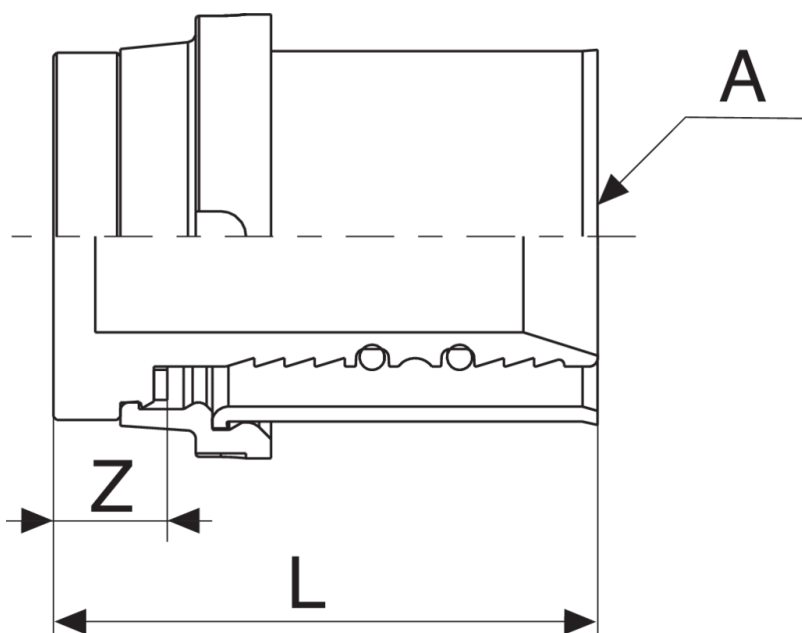

**535300**

**BREVETTATO**

Tappo femmina.

## Specifiche tecniche

A	SP	BAG	BOX	MASTER BOX	CODICE	L	Z
16	2	10	60	480	53530016	31,5	6
20	2	10	50	400	53530020	32,5	7
26	3	5	25	200	53530026	39	8
32	3	5	20	160	53530032	40,5	8