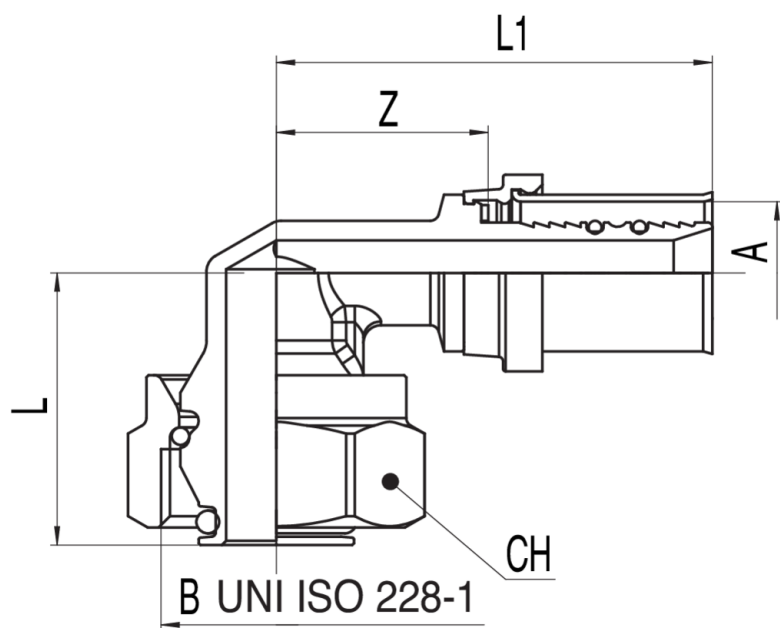

535800

BREVETTATO

Curva 90° femmina in 2 pezzi filettato femmina sede eurocono.

Specifiche tecniche

A X B	SP	BAG	BOX	MASTER BOX	CODICE	CH	L	L1	Z
16 x 3/4"	2	2	20	160	5358001605	30	31	50	24,5
20 x 3/4"	2	2	10	80	5358002005	30	31	50	24,5