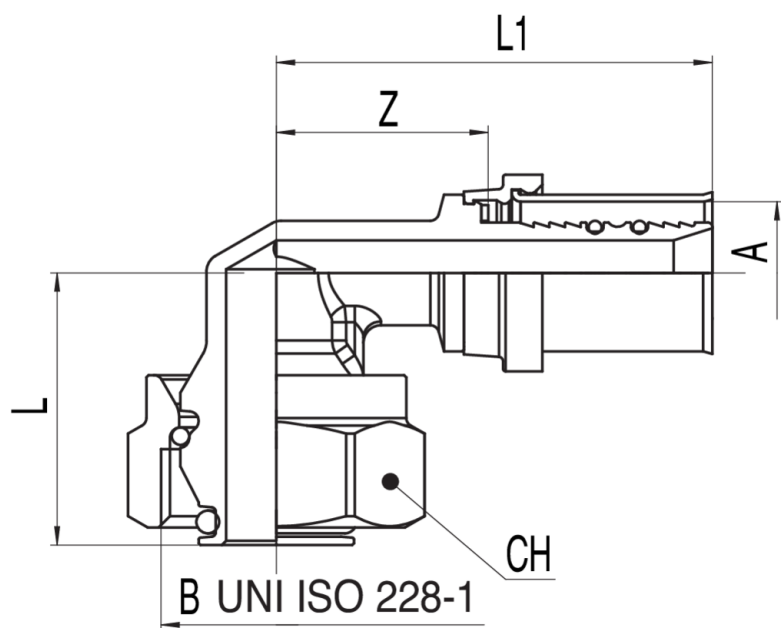

535800

BREVETTATO

Curva 90° femmina in 2 pezzi filettato femmina sede eurocono.

Specifiche tecniche

A X B	SP	BAG	BOX	MASTER BOX	CODICE	CH	L	L1	Z
16 x 3/4"	2	2	20	160	5358001605	30	31	50	24,5
20 x 3/4"	2	2	10	80	5358002005	30	31	50	24,5