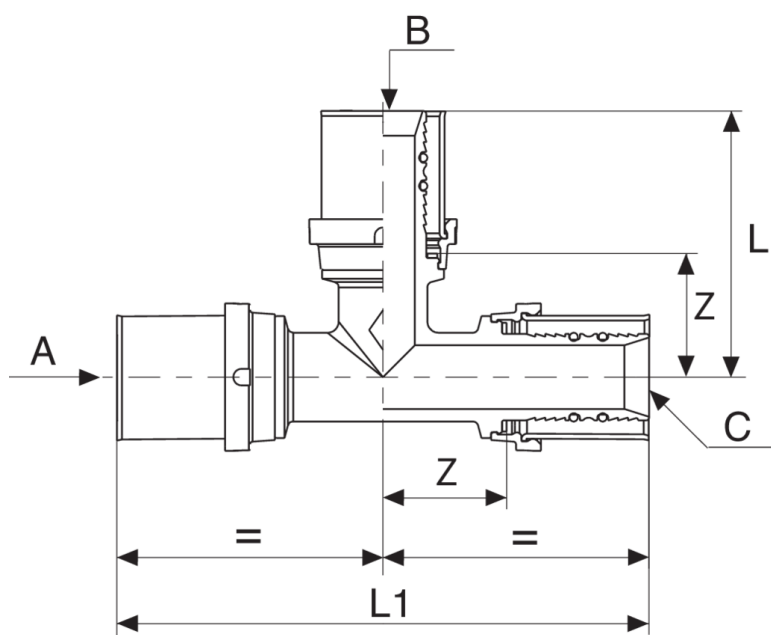

**533600**

**BREVETTATO**

Raccordo a T allargato centrale per gas.

## Specifiche tecniche

A X B X C	SP	BAG	BOX	MASTER BOX	CODICE	L	L1	Z
16 x 20 x 16	2	5	10	80	533600162016	48	96	22,5
20 x 26 x 20	2-3-2	5	10	80	533600202620	57,5	104	26,5
26 x 32 x 26	3	2	4	32	533600263226	62	121	29,5