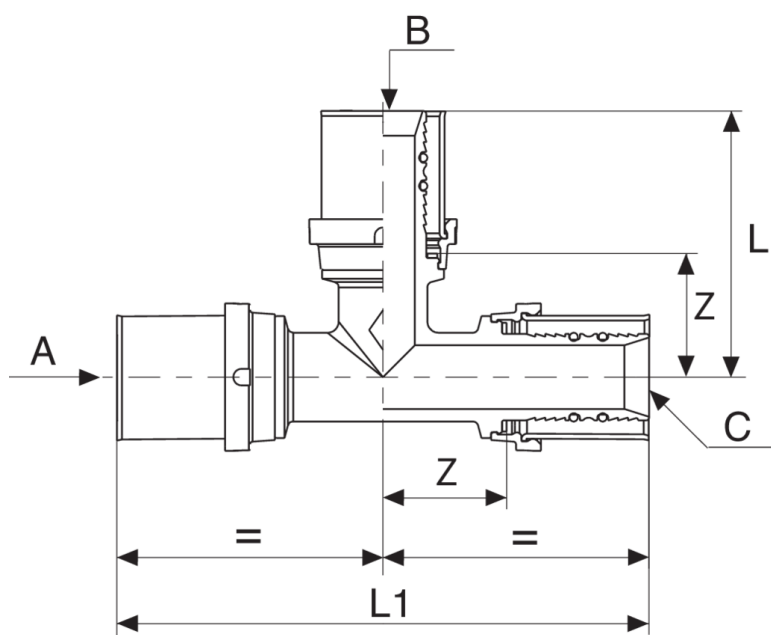

Specifiche tecniche

A X B X C	SP	BAG	BOX	MASTER BOX	CODICE	L	L1	Z
16 x 20 x 16	2	5	10	80	533600162016	48	96	22,5
20 x 26 x 20	2-3-2	5	10	80	533600202620	57,5	104	26,5
26 x 32 x 26	3	2	4	32	533600263226	62	121	29,5

Applicazioni