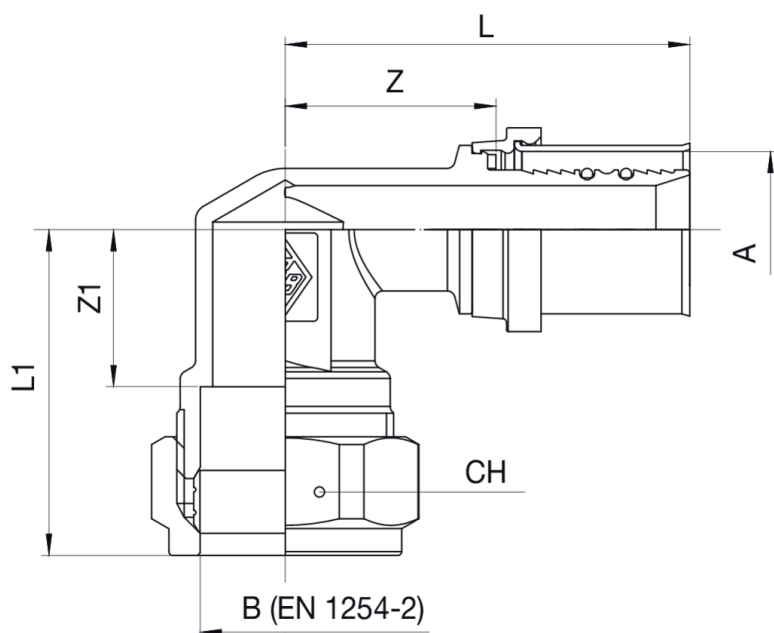

532500

BREVETTATO

Curva 90° femmina di transizione rame/multistrato.

Specifiche tecniche

A x B	SP	BAG	BOX	MASTER BOX	CODICE	CH	L	L1	Z	Z1
16 x 22	2	5	15	120	5325001622	32	53	42,5	27,5	20,5
20 x 22	2	5	15	120	5325002022	32	53	42,5	27,5	20,5
26 x 22	3	5	10	80	5325002622	32	57,5	40	26,5	18
26 x 28	3	5	10	80	5325002628	38,5	63,5	44	32,5	21
32 x 28	3	2	6	48	5325003228	38,5	65	44,5	32,5	21,5