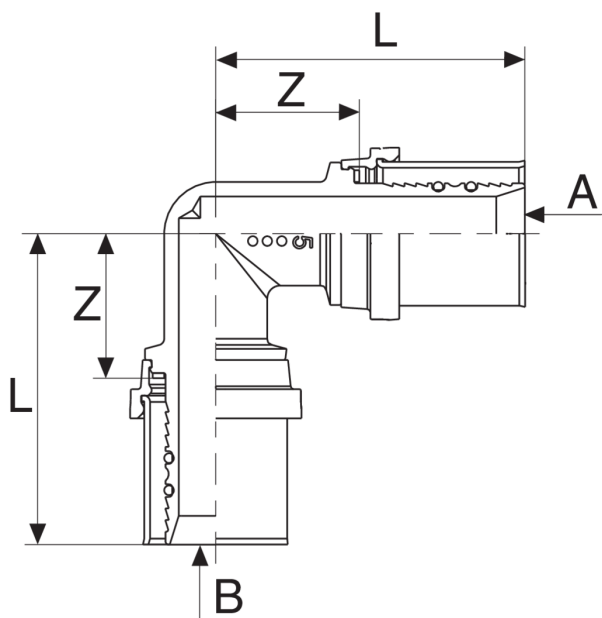

531200

BREVETTATO

Curva 90° femmina.

Specifiche tecniche

A X B	SP	BAG	BOX	MASTER BOX	CODICE	L	Z
16 x 16	2	5	30	240	53120016	44	18,5
20 x 20	2	5	15	120	53120020	48	22,5
26 x 26	3	5	10	80	53120026	57,5	26,5
32 x 32	3	5	5	40	53120032	62	29,5