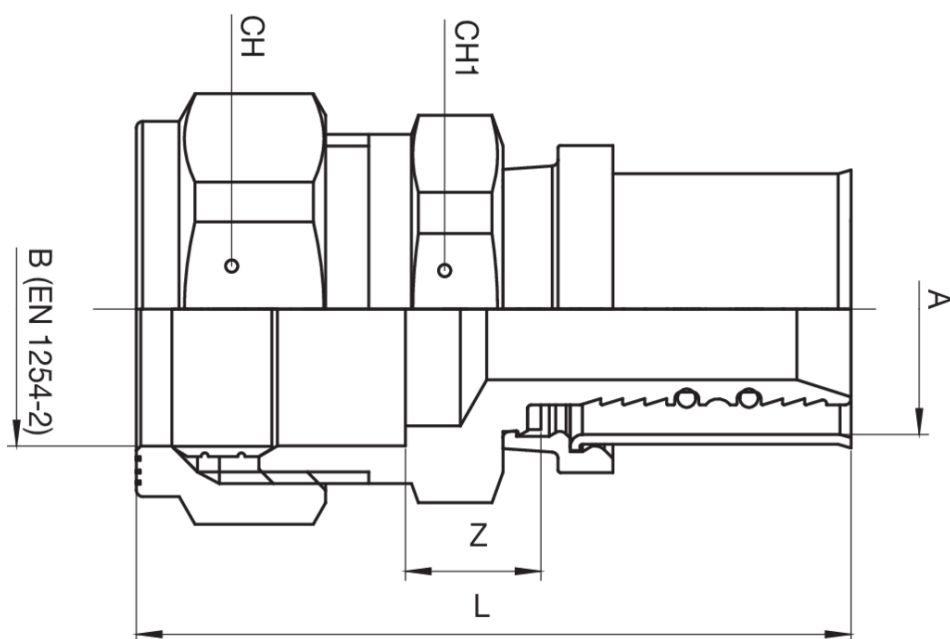

**530700**

**BREVETTATO**

Manicotto femmina di transizione rame/multistrato per gas.

## Specifiche tecniche

A X B	SP	BAG	BOX	MASTER BOX	CODICE	CH	CH1	L	Z
16 x 22	2	5	25	200	5307001622	32	29	58,5	11
20 x 22	2	5	20	160	5307002022	32	29	58,5	11