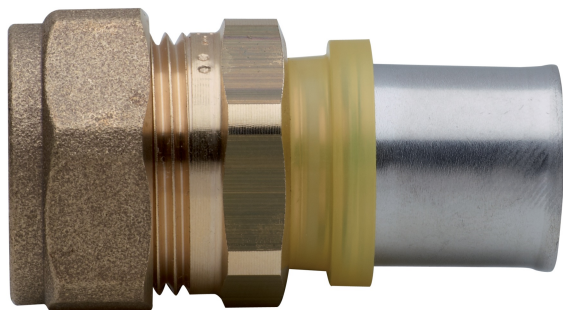

**530700**

**BREVETTATO**

Manicotto femmina di transizione rame/multistrato per gas.

## Specifiche tecniche

A X B	SP	BAG	BOX	MASTER BOX	CODICE	CH	CH1	L	Z
16 x 22	2	5	25	200	5307001622	32	29	58,5	11
20 x 22	2	5	20	160	5307002022	32	29	58,5	11