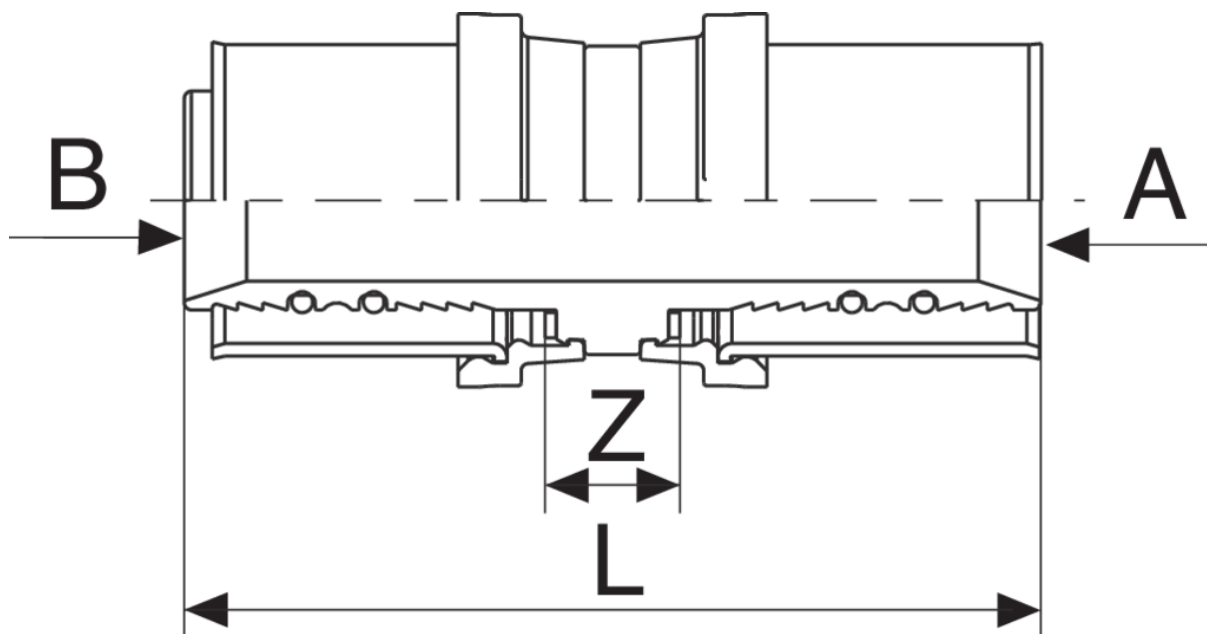

530200

BREVETTATO

Manicotto femmina.

Specifiche tecniche

A X B	SP	BAG	BOX	MASTER BOX	CODICE	L	Z
16 x 16	2	5	30	240	53020016	60	9
20 x 20	2	5	20	160	53020020	61	10
26 x 26	3	5	15	120	53020026	73	11
32 x 32	3	5	10	80	53020032	76	11