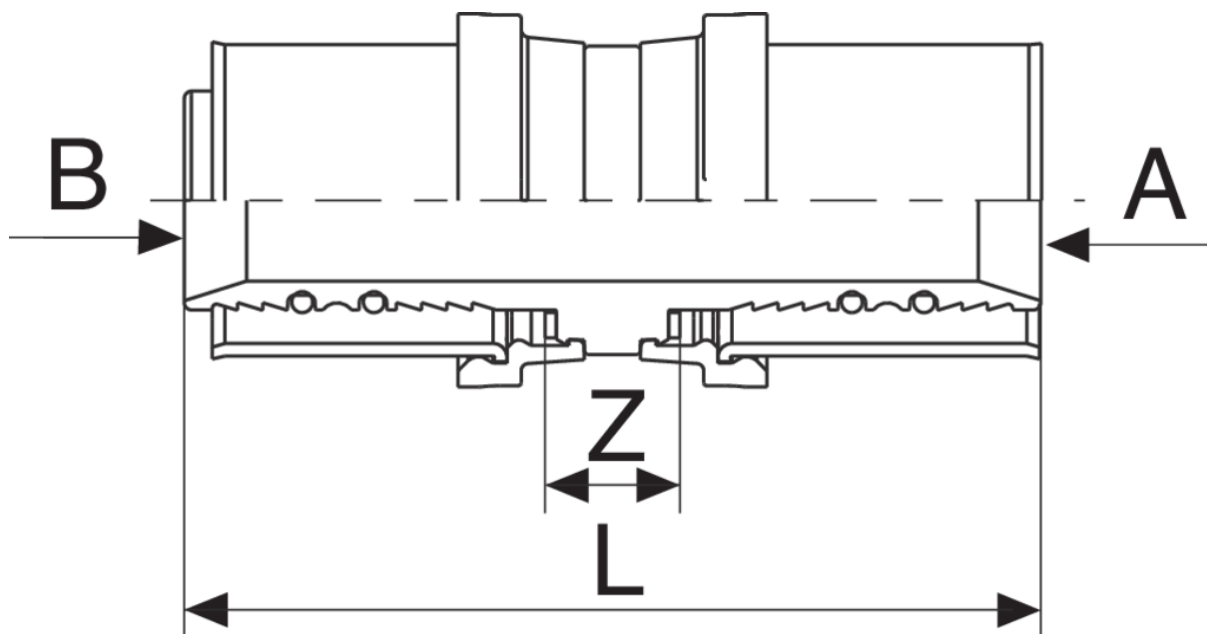

**530200**

**BREVETTATO**

Manicotto femmina.

## Specifiche tecniche

A X B	SP	BAG	BOX	MASTER BOX	CODICE	L	Z
16 x 16	2	5	30	240	53020016	60	9
20 x 20	2	5	20	160	53020020	61	10
26 x 26	3	5	15	120	53020026	73	11
32 x 32	3	5	10	80	53020032	76	11