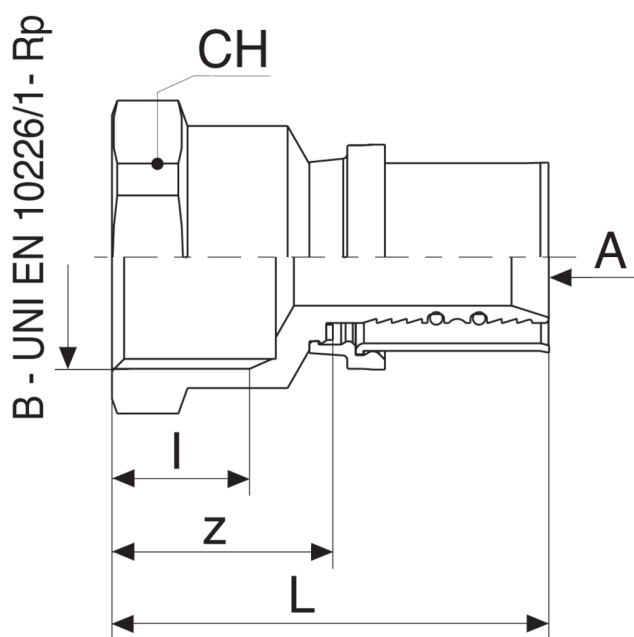

530100

BREVETTATO

Manicotto femmina filettato femmina.

Specifiche tecniche

| A X B | SP | BAG | BOX | MASTER BOX | CODICE | I | CH | L | Z |
|-----------|----|-----|-----|------------|------------|------|----|------|------|
| 16 x 1/2" | 2 | 5 | 25 | 200 | 5301001604 | 15 | 26 | 50,5 | 25 |
| 20 x 1/2" | 2 | 5 | 25 | 200 | 5301002004 | 15 | 26 | 50,5 | 25 |
| 20 x 3/4" | 2 | 5 | 20 | 160 | 5301002005 | 16,3 | 31 | 52 | 26,5 |
| 26 x 3/4" | 3 | 5 | 15 | 120 | 5301002605 | 16,3 | 31 | 57,5 | 26,5 |
| 26 x 1" | 3 | 5 | 15 | 120 | 5301002606 | 19,1 | 38 | 61 | 30 |
| 32 x 1" | 3 | 5 | 10 | 80 | 5301003206 | 19,1 | 38 | 62,5 | 30 |