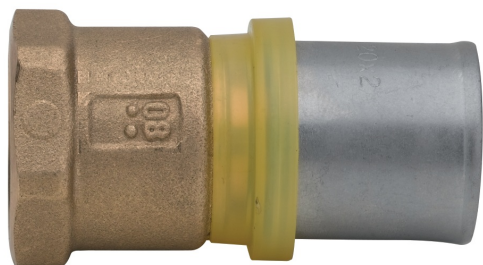

530100

BREVETTATO

Manicotto femmina filettato femmina.

## Specifiche tecniche

A X B	SP	BAG	BOX	MASTER BOX	CODICE	I	CH	L	Z
16 x 1/2"	2	5	25	200	5301001604	15	26	50,5	25
20 x 1/2"	2	5	25	200	5301002004	15	26	50,5	25
20 x 3/4"	2	5	20	160	5301002005	16,3	31	52	26,5
26 x 3/4"	3	5	15	120	5301002605	16,3	31	57,5	26,5
26 x 1"	3	5	15	120	5301002606	19,1	38	61	30
32 x 1"	3	5	10	80	5301003206	19,1	38	62,5	30