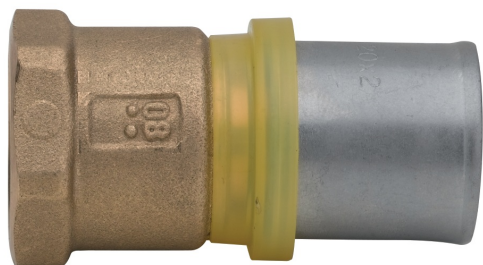

530100

BREVETTATO

Manicotto femmina filettato femmina.

Specifiche tecniche

| A X B | SP | BAG | BOX | MASTER BOX | CODICE | I | CH | L | Z |
|-----------|----|-----|-----|------------|------------|------|----|------|------|
| 16 x 1/2" | 2 | 5 | 25 | 200 | 5301001604 | 15 | 26 | 50,5 | 25 |
| 20 x 1/2" | 2 | 5 | 25 | 200 | 5301002004 | 15 | 26 | 50,5 | 25 |
| 20 x 3/4" | 2 | 5 | 20 | 160 | 5301002005 | 16,3 | 31 | 52 | 26,5 |
| 26 x 3/4" | 3 | 5 | 15 | 120 | 5301002605 | 16,3 | 31 | 57,5 | 26,5 |
| 26 x 1" | 3 | 5 | 15 | 120 | 5301002606 | 19,1 | 38 | 61 | 30 |
| 32 x 1" | 3 | 5 | 10 | 80 | 5301003206 | 19,1 | 38 | 62,5 | 30 |