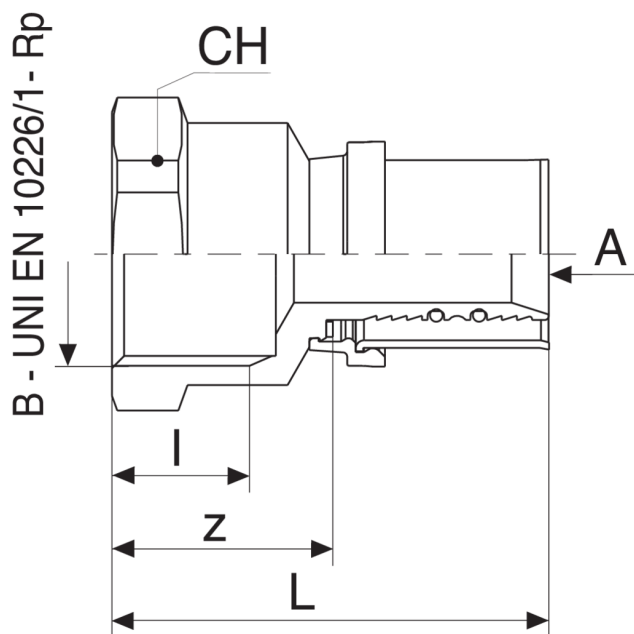

530100

BREVETTATO

Manicotto femmina filettato femmina.

## Specifiche tecniche

A X B	SP	BAG	BOX	MASTER BOX	CODICE	I	CH	L	Z
16 x 1/2"	2	5	25	200	5301001604	15	26	50,5	25
20 x 1/2"	2	5	25	200	5301002004	15	26	50,5	25
20 x 3/4"	2	5	20	160	5301002005	16,3	31	52	26,5
26 x 3/4"	3	5	15	120	5301002605	16,3	31	57,5	26,5
26 x 1"	3	5	15	120	5301002606	19,1	38	61	30
32 x 1"	3	5	10	80	5301003206	19,1	38	62,5	30