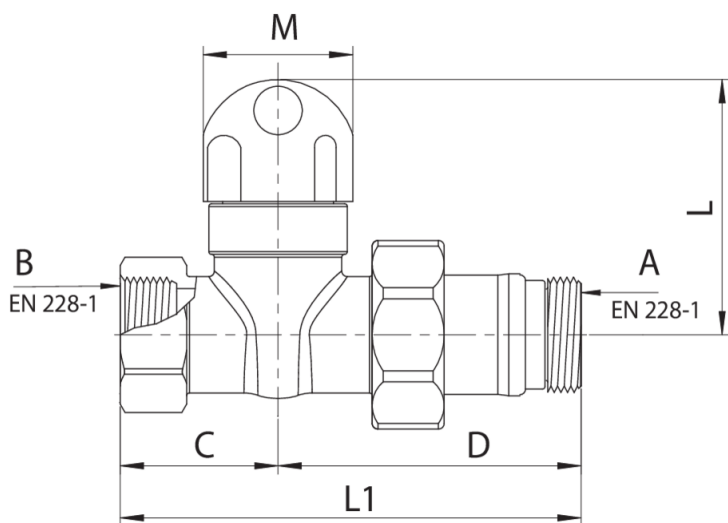

# 599300

Detentore dritto con attacco per tubi ferro.

## Specifiche tecniche

TRATTAMENTO - TREATMENT	A X B	BOX	MASTER BOX	CODICE	C	D	L	L1	M
Nichelato - Nickel plated	3/8" x 3/8"	15	90	59930003	30	50	45	80	27
Nichelato - Nickel plated	1/2" x 1/2"	15	90	59930004	28	54	45	82	27
Nichelato - Nickel plated	3/4" x 3/4"	10	60	59930005	28	57	45	85	27