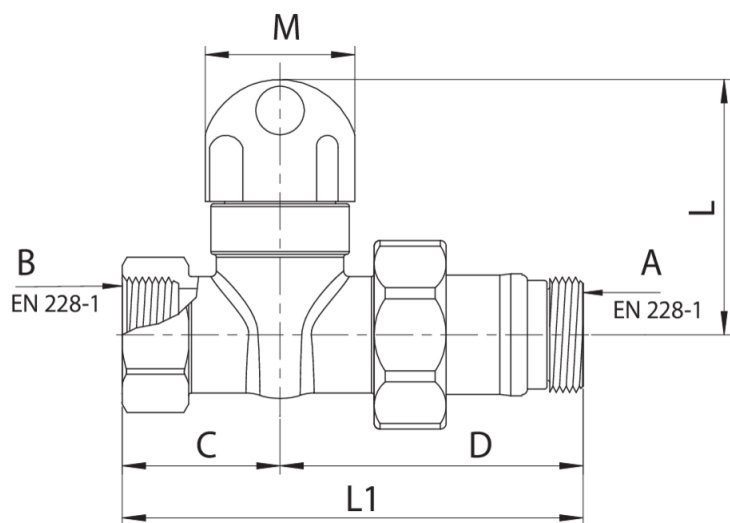

599300

Detentore dritto con attacco per tubi ferro.

Specifiche tecniche

TRATTAMENTO - TREATMENT	A X B	BOX	MASTER BOX	CODICE	C	D	L	L1	M
Nichelato - Nickel plated	3/8" x 3/8"	15	90	59930003	30	50	45	80	27
Nichelato - Nickel plated	1/2" x 1/2"	15	90	59930004	28	54	45	82	27
Nichelato - Nickel plated	3/4" x 3/4"	10	60	59930005	28	57	45	85	27