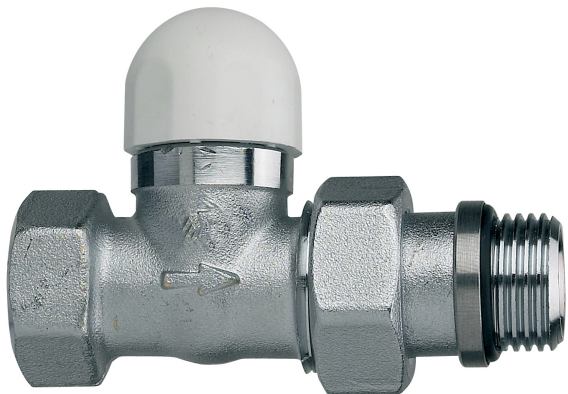

# 599300

Detentore dritto con attacco per tubi ferro.

## Specifiche tecniche

TRATTAMENTO - TREATMENT	A X B	BOX	MASTER BOX	CODICE	C	D	L	L1	M
Nichelato - Nickel plated	3/8" x 3/8"	15	90	59930003	30	50	45	80	27
Nichelato - Nickel plated	1/2" x 1/2"	15	90	59930004	28	54	45	82	27
Nichelato - Nickel plated	3/4" x 3/4"	10	60	59930005	28	57	45	85	27