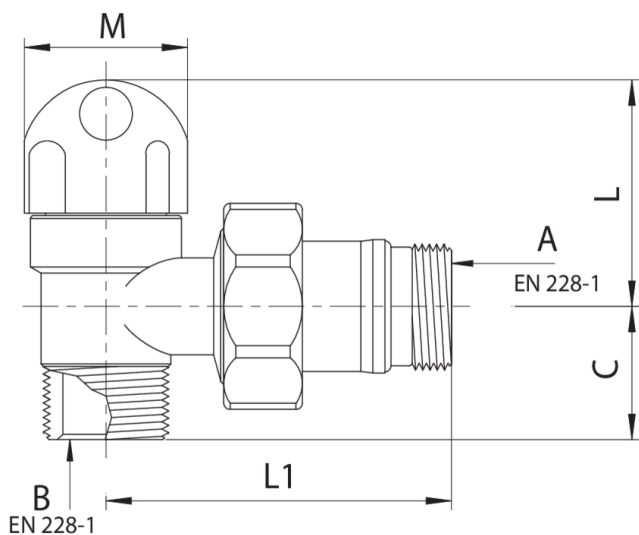

599205

Detentore ad angolo con attacco per tubi rame e multistrato.

Specifiche tecniche

TRATTAMENTO - TREATMENT	A	B	BOX	MASTER BOX	CODICE	C	L	L1	M
Nichelato - Nickel plated	3/8"	16 x 1/2"	15	90	5992050403	20	41	49	27
Nichelato - Nickel plated	1/2"	16 x 1/2"	15	90	5992050404	23	41	56	27