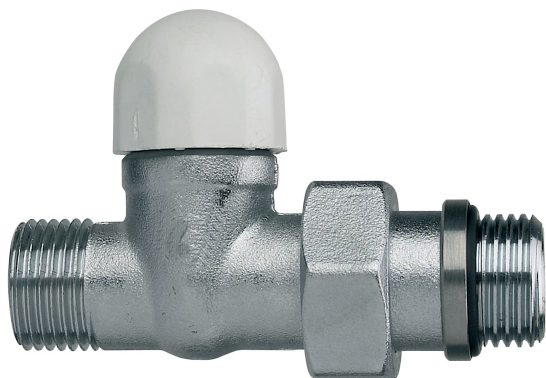

## 599200

Detentore dritto con attacco per tubi rame e multistrato.

### Specifiche tecniche

TRATTAMENTO - TREATMENT	A	B	BOX	MASTER BOX	CODICE	C	D	L1	L	M
Nichelato - Nickel plated	3/8"	16 x 1/2"	15	90	5992000403	30	50	80	45	27
Nichelato - Nickel plated	1/2"	16 x 1/2"	15	90	5992000404	30	53	83	45	27