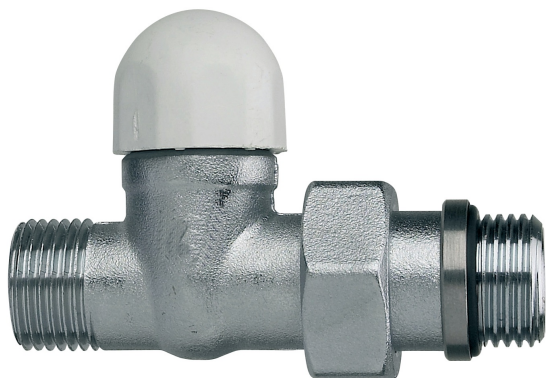

599200

Detentore dritto con attacco per tubi rame e multistrato.

Specifiche tecniche

| TRATTAMENTO - TREATMENT | A | B | BOX | MASTER BOX | CODICE | C | D | L1 | L | M |
|---------------------------|------|-----------|-----|------------|------------|----|----|----|----|----|
| Nichelato - Nickel plated | 3/8" | 16 x 1/2" | 15 | 90 | 5992000403 | 30 | 50 | 80 | 45 | 27 |
| Nichelato - Nickel plated | 1/2" | 16 x 1/2" | 15 | 90 | 5992000404 | 30 | 53 | 83 | 45 | 27 |