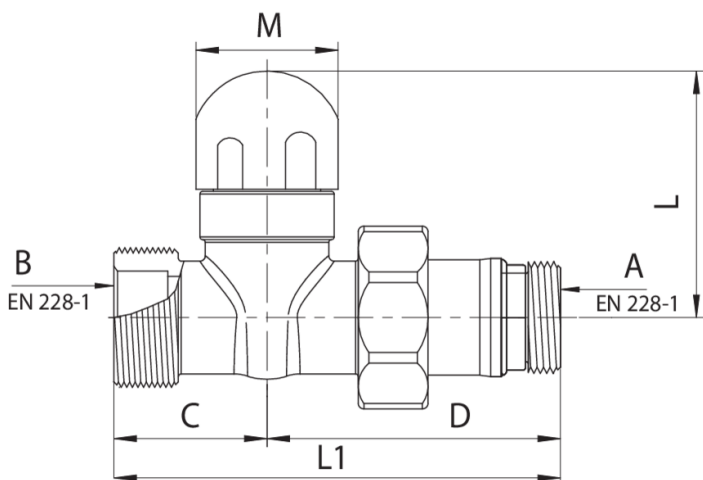

599200

Detentore dritto con attacco per tubi rame e multistrato.

Specifiche tecniche

| TRATTAMENTO - TREATMENT | A | B | BOX | MASTER BOX | CODICE | C | D | L1 | L | M |
|---------------------------|------|-----------|-----|------------|------------|----|----|----|----|----|
| Nichelato - Nickel plated | 3/8" | 16 x 1/2" | 15 | 90 | 5992000403 | 30 | 50 | 80 | 45 | 27 |
| Nichelato - Nickel plated | 1/2" | 16 x 1/2" | 15 | 90 | 5992000404 | 30 | 53 | 83 | 45 | 27 |