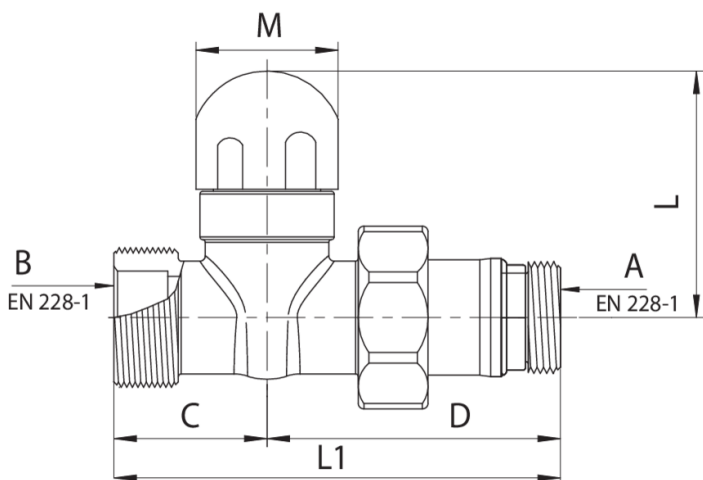

## 599200

Detentore dritto con attacco per tubi rame e multistrato.

### Specifiche tecniche

TRATTAMENTO - TREATMENT	A	B	BOX	MASTER BOX	CODICE	C	D	L1	L	M
Nichelato - Nickel plated	3/8"	16 x 1/2"	15	90	5992000403	30	50	80	45	27
Nichelato - Nickel plated	1/2"	16 x 1/2"	15	90	5992000404	30	53	83	45	27