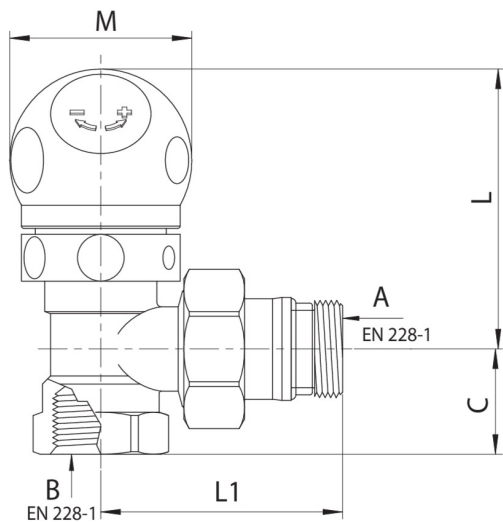

599105

Valvola ad angolo termostattizzabile con attacco per tubi ferro.

Specifiche tecniche

TRATTAMENTO - TREATMENT	A X B	BOX	MASTER BOX	CODICE	C	L	L1	M
Nichelato - Nickel plated	3/8" x 3/8"	15	90	59910503	20	50	60	39
Nichelato - Nickel plated	1/2" x 1/2"	15	90	59910504	23	54	60	39
Nichelato - Nickel plated	3/4" x 3/4"	10	60	59910505	26	60	60	39