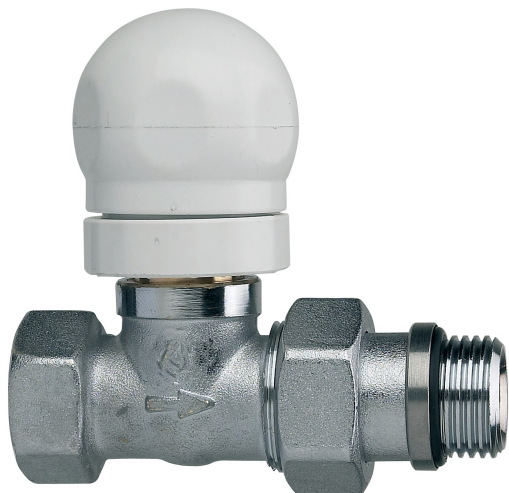

599005

Valvola diritta termostattabile con attacco per tubi ferro.

Specifiche tecniche

TRATTAMENTO - TREATMENT	A X B	BOX	MASTER BOX	CODICE	C	D	L	L1	M
Nichelato - Nickel plated	3/8" x 3/8"	15	60	59900503	30	50	69	80	39
Nichelato - Nickel plated	1/2" x 1/2"	15	60	59900504	28	54	69	82	39
Nichelato - Nickel plated	3/4" x 3/4"	10	40	59900505	28	57	69	85	39