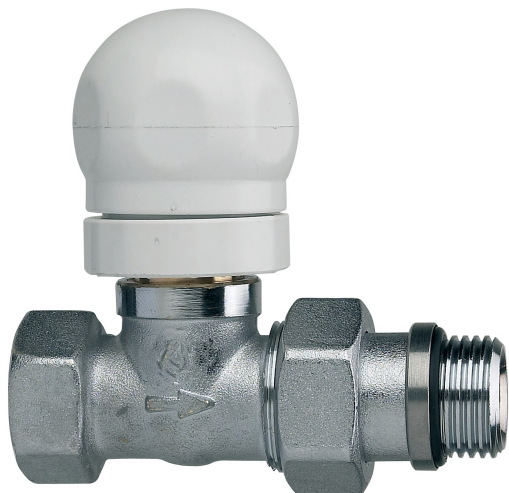

599005

Valvola diritta termostattizzabile con attacco per tubi ferro.

Specifiche tecniche

TRATTAMENTO - TREATMENT	A X B	BOX	MASTER BOX	CODICE	C	D	L	L1	M
Nichelato - Nickel plated	3/8" x 3/8"	15	60	59900503	30	50	69	80	39
Nichelato - Nickel plated	1/2" x 1/2"	15	60	59900504	28	54	69	82	39
Nichelato - Nickel plated	3/4" x 3/4"	10	40	59900505	28	57	69	85	39