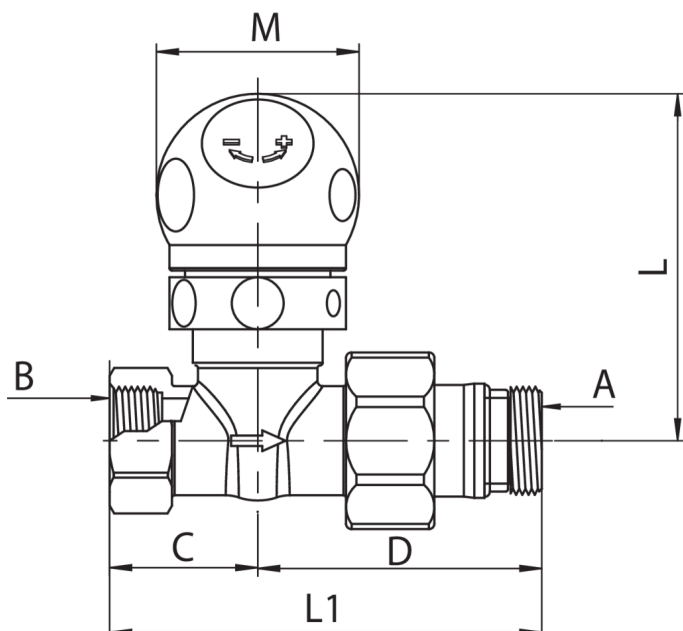

599005

Valvola diritta termostattabile con attacco per tubi ferro.

Specifiche tecniche

TRATTAMENTO - TREATMENT	A X B	BOX	MASTER BOX	CODICE	C	D	L	L1	M
Nichelato - Nickel plated	3/8" x 3/8"	15	60	59900503	30	50	69	80	39
Nichelato - Nickel plated	1/2" x 1/2"	15	60	59900504	28	54	69	82	39
Nichelato - Nickel plated	3/4" x 3/4"	10	40	59900505	28	57	69	85	39