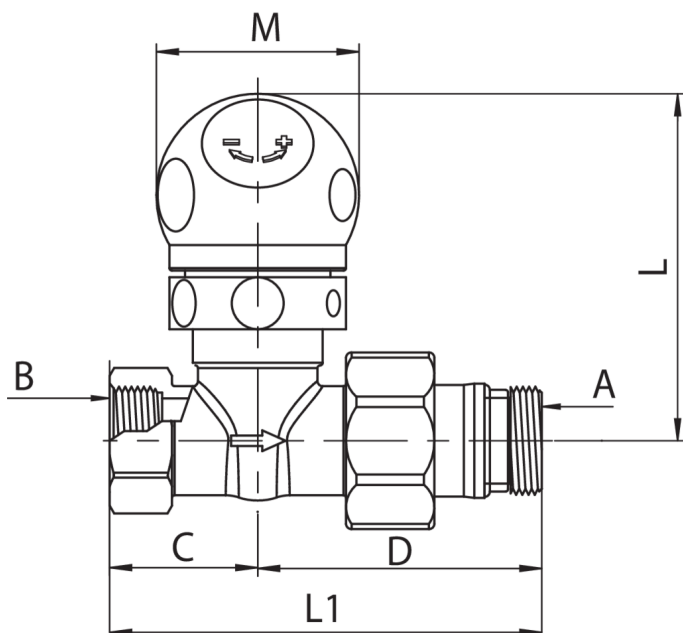

599005

Valvola diritta termostattizzabile con attacco per tubi ferro.

Specifiche tecniche

TRATTAMENTO - TREATMENT	A X B	BOX	MASTER BOX	CODICE	C	D	L	L1	M
Nichelato - Nickel plated	3/8" x 3/8"	15	60	59900503	30	50	69	80	39
Nichelato - Nickel plated	1/2" x 1/2"	15	60	59900504	28	54	69	82	39
Nichelato - Nickel plated	3/4" x 3/4"	10	40	59900505	28	57	69	85	39