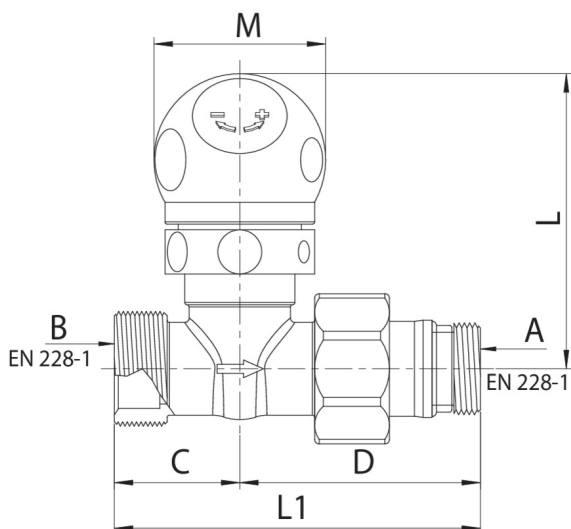

599000

Valvola diritta termostattizzabile con attacco per tubi rame e multistrato.

Specifiche tecniche

TRATTAMENTO - TREATMENT	A	B	BOX	MASTER BOX	CODICE	C	D	L	L1	M
Nichelato - Nickel plated	3/8"	1/2" x 16	15	90	5990000403	30	50	68	80	39
Nichelato - Nickel plated	1/2"	1/2" x 16	15	90	5990000404	30	53	68	83	39