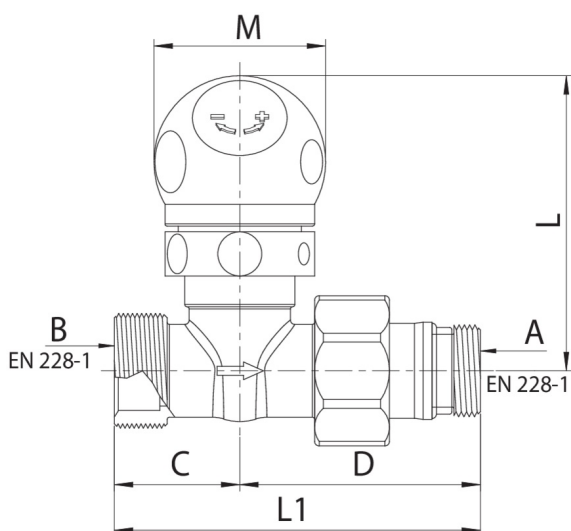

## 599000

Valvola diritta termostattizzabile con attacco per tubi rame e multistrato.

### Specifiche tecniche

TRATTAMENTO - TREATMENT	A	B	BOX	MASTER BOX	CODICE	C	D	L	L1	M
Nichelato - Nickel plated	3/8"	1/2" x 16	15	90	5990000403	30	50	68	80	39
Nichelato - Nickel plated	1/2"	1/2" x 16	15	90	5990000404	30	53	68	83	39