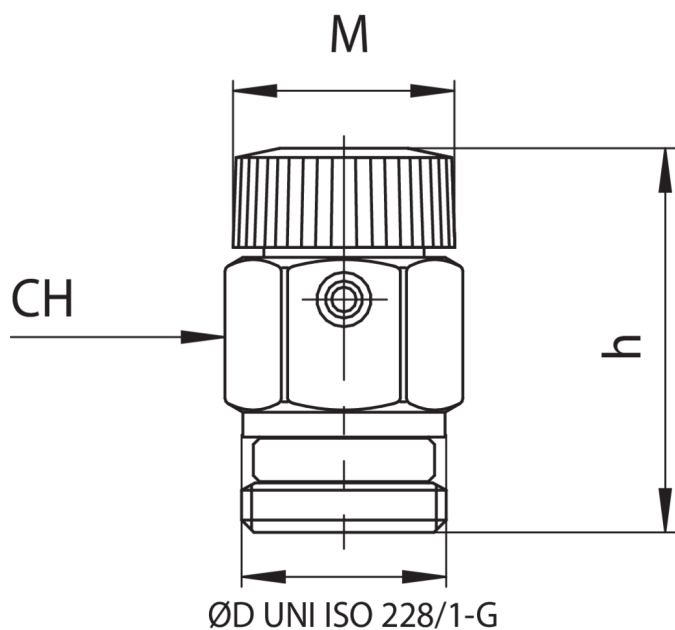

## 595024

Valvola sfiato radiatori con autotenuta.

### Specifiche tecniche

TRATTAMENTO - TREATMENT	MISURA - SIZE	BOX	MASTER BOX	CODICE	H	M	CH
Nichelato - Nickel plated	1/4"	50	200	59502402	30	18	13
Nichelato - Nickel plated	3/8"	50	200	59502403	30	18	17