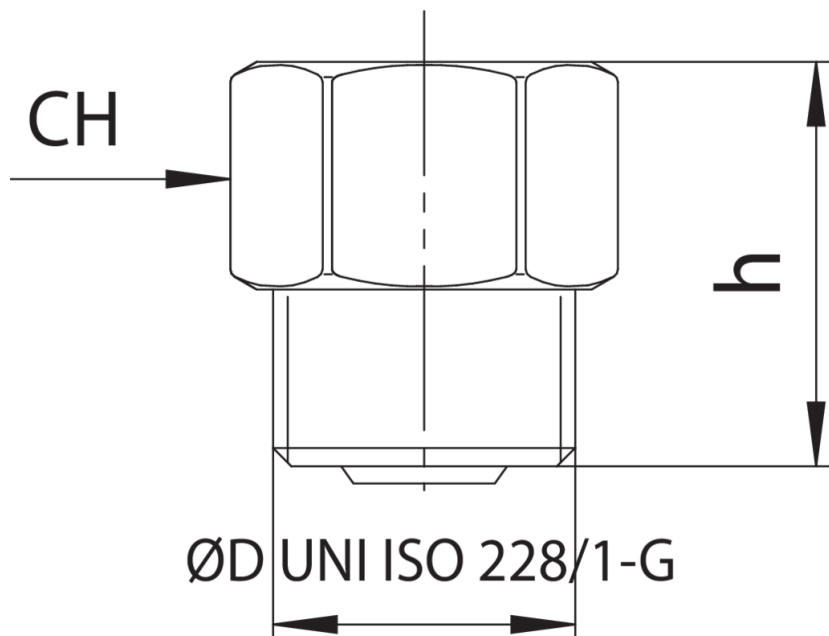

595022

Valvola di blocco per sfogo aria con guarnizione di tenuta.

Specifiche tecniche

TRATTAMENTO - TREATMENT	MISURA - SIZE	BOX	MASTER BOX	CODICE	H	CH
Nichelato - Nickel plated	3/8"	50	200	59502203	21	19
Nichelato - Nickel plated	1/2"	50	200	59502204	21	23