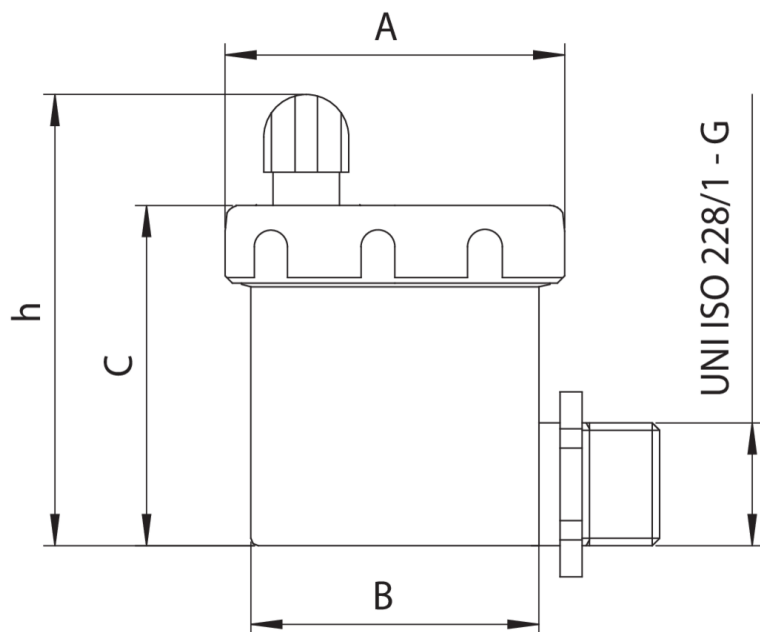

595021

Valvola ad angolo di sfogo aria automatica.

Specifiche tecniche

TRATTAMENTO - TREATMENT	MISURA - SIZE	BOX	MASTER BOX	CODICE	A	B	C	H
Nichelato - Nickel plated	3/8"	10	40	59502103	46	39	46	61
Nichelato - Nickel plated	1/2"	10	40	59502104	46	39	46	61