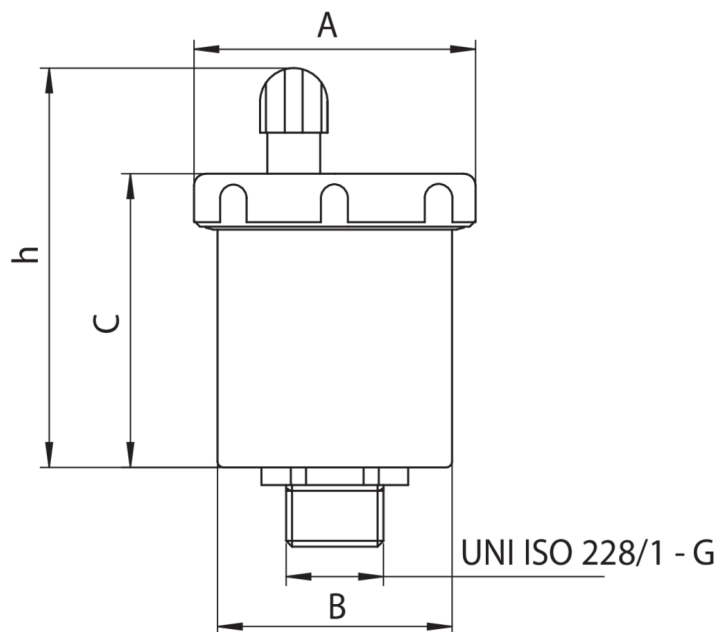

595020

Valvola dritta di sfogo aria automatica.

Specifiche tecniche

TRATTAMENTO - TREATMENT	MISURA - SIZE	BOX	MASTER BOX	CODICE	A	B	C	H
Nichelato - Nickel plated	3/8"	10	40	59502003	48	40	50	68
Nichelato - Nickel plated	1/2"	10	40	59502004	48	40	50	68