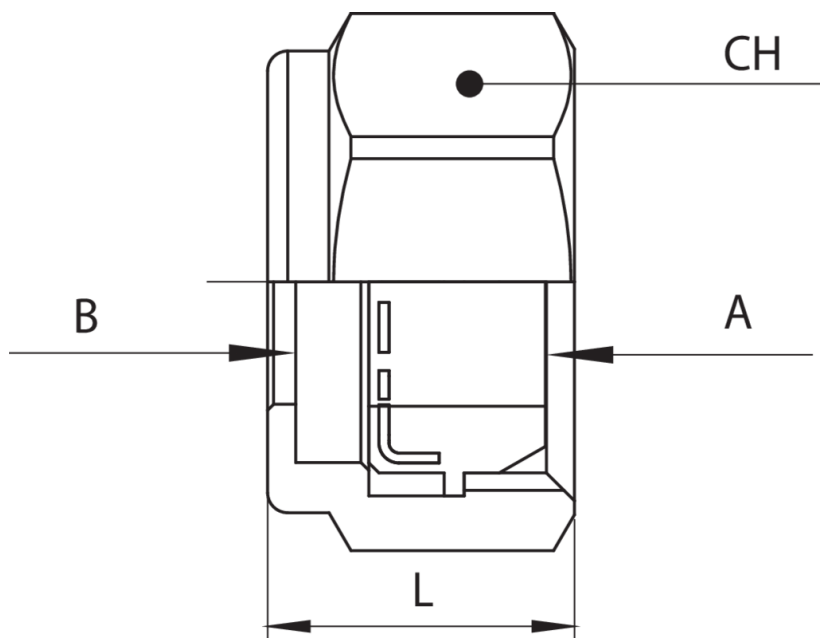

595031

Adattatore per tubo rame.

Specifiche tecniche

TRATTAMENTO - TREATMENT	A X B	BAG	BOX	MASTER BOX	CODICE	CH	L
Nichelato - Nickel plated	10 x 1/2"	10	100	600	5950311004	24	16,3
Nichelato - Nickel plated	12 x 1/2"	10	100	600	5950311204	24	16
Nichelato - Nickel plated	14 x 1/2"	10	100	600	5950311404	24	15,5
Nichelato - Nickel plated	15 x 1/2"	10	100	600	5950311504	24	15,3
Nichelato - Nickel plated	16 x 1/2"	10	100	600	5950311604	24	14,5