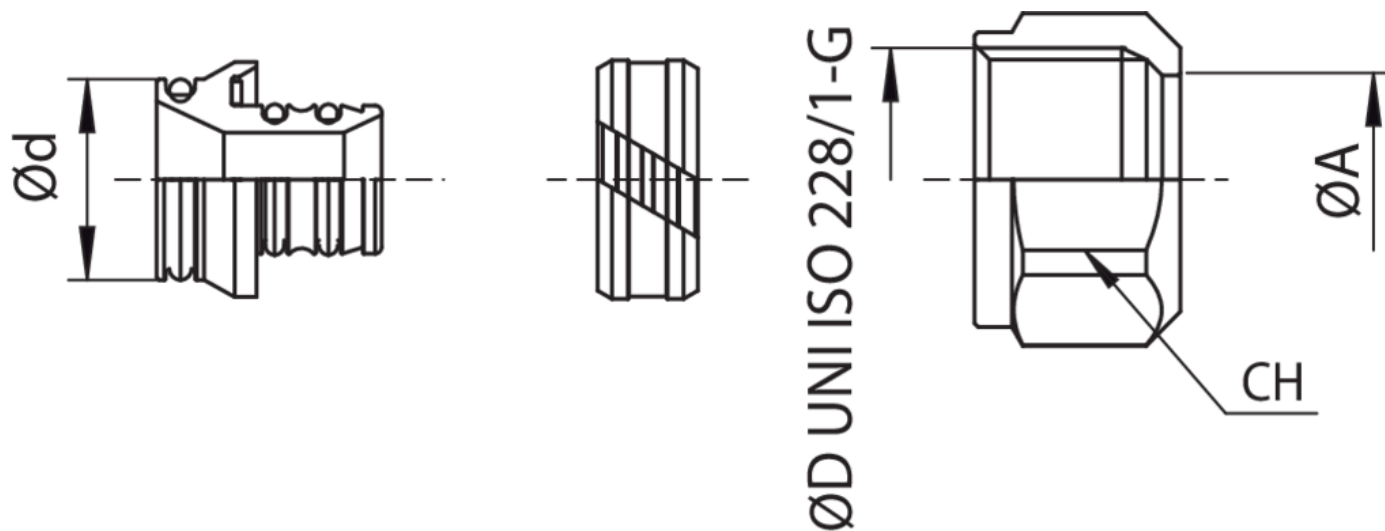

## 595030

Adattatore per tubo multistrato.

### Specifiche tecniche

TRATTAMENTO - TREATMENT	ØA X ØD X ØD	SP	BAG	BOX	MASTER BOX	CODICE	CH	ØD
Nichelato - Nickel plated	14 x 1/2" x 16	2	5	50	300	595030142004	24	16
Nichelato - Nickel plated	14 x 3/4" x 18	2	5	30	180	595030142005	30	18
Nichelato - Nickel plated	16 x 1/2" x 16	2	5	50	300	595030162004	24	16
Nichelato - Nickel plated	16 x 3/4" x 18	2	5	30	180	595030162005	30	18
Nichelato - Nickel plated	18 x 3/4" x 18	2	5	30	180	595030182005	30	18
Nichelato - Nickel plated	20 x 3/4" x 18	2	5	30	180	595030202005	30	18