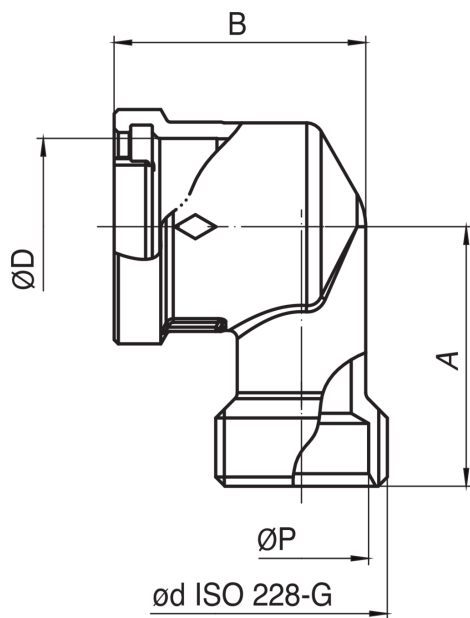

591700

Modulo terminale singola uscita per collettore componibile.

Specifiche tecniche

ØD X ØD	BAG	BOX	MASTER BOX	CODICE	ØP	A	B
3/4" x 1/2"	1	15	60	5917002601	16	31	30,4

Applicazioni

DRINKING WATER

HEATING

HVAC