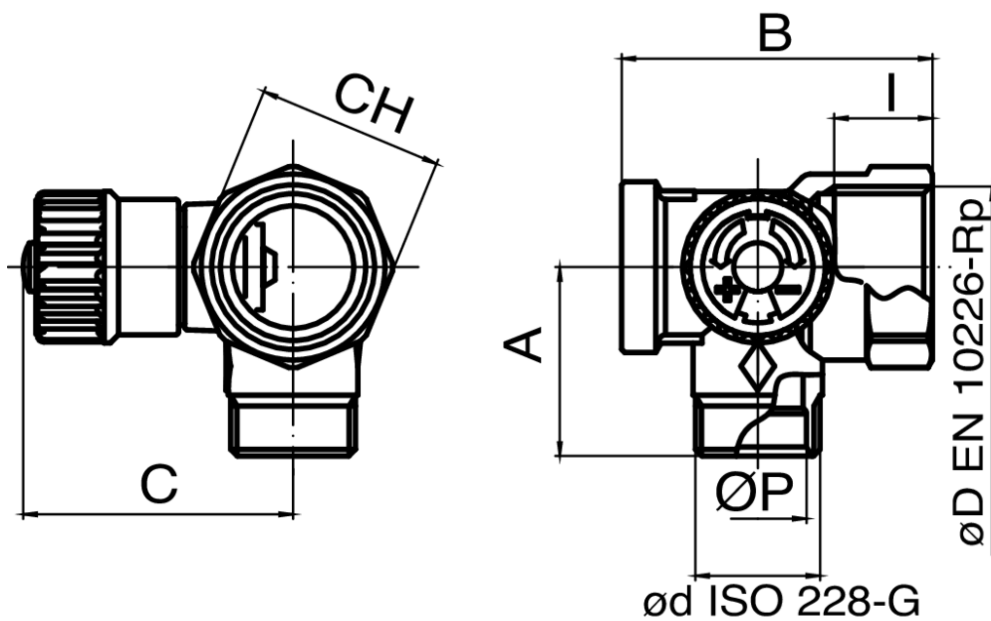

592000

Modulo terminale femmina con rubinetto d'arresto per collettore componibile.

Specifiche tecniche

ØD X ØD	BAG	BOX	MASTER BOX	CODICE	ØP	A	B	C	CH	I
3/4" x 1/2"	1	10	80	5920002601	16	31	51,6	45	31	16,3