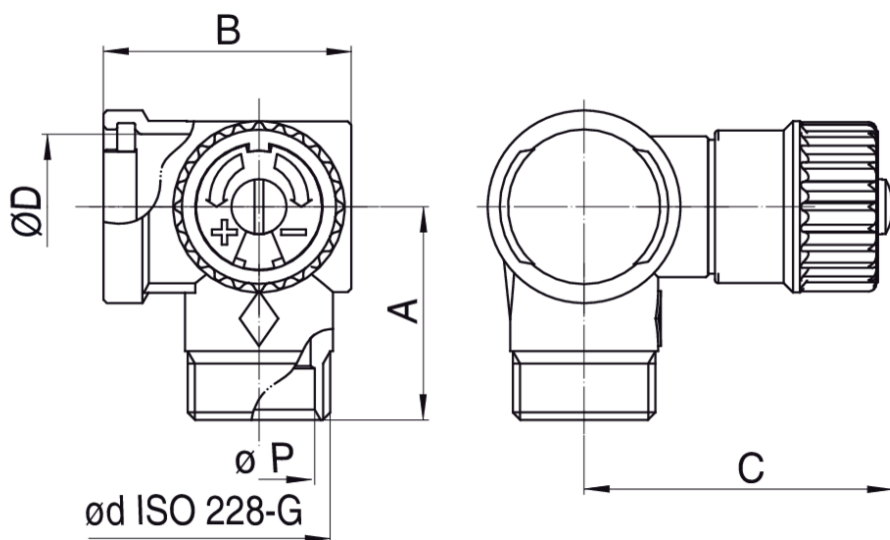

## 591400

Modulo terminale con rubinetto d'arresto per collettore componibile.

### Specifiche tecniche

ØD X ØD	BAG	BOX	MASTER BOX	CODICE	ØP	A	B	C	CH
3/4" x 1/2"	1	10	80	5914002601	16	31	36	45	31