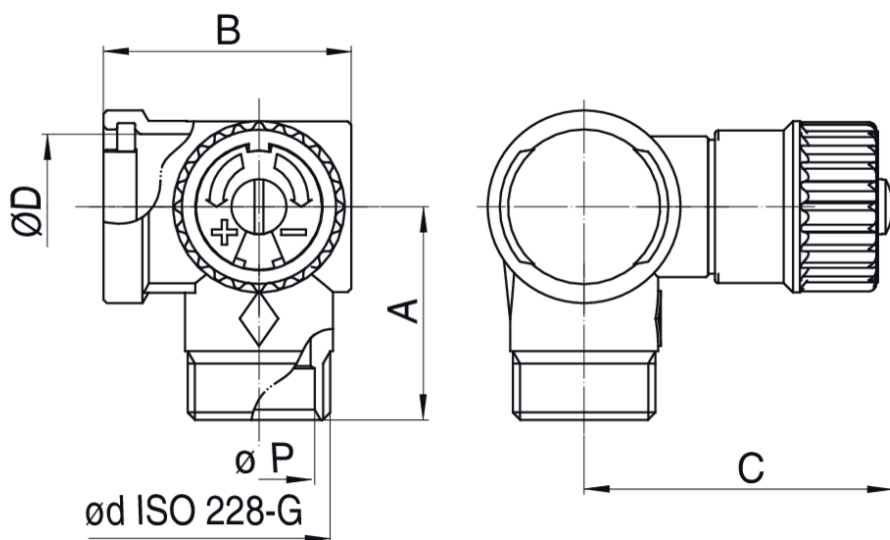

591400

Modulo terminale con rubinetto d'arresto per collettore componibile.

Specifiche tecniche

| ØD X ØD | BAG | BOX | MASTER BOX | CODICE | ØP | A | B | C | CH |
|-------------|-----|-----|------------|------------|----|----|----|----|----|
| 3/4" x 1/2" | 1 | 10 | 80 | 5914002601 | 16 | 31 | 36 | 45 | 31 |