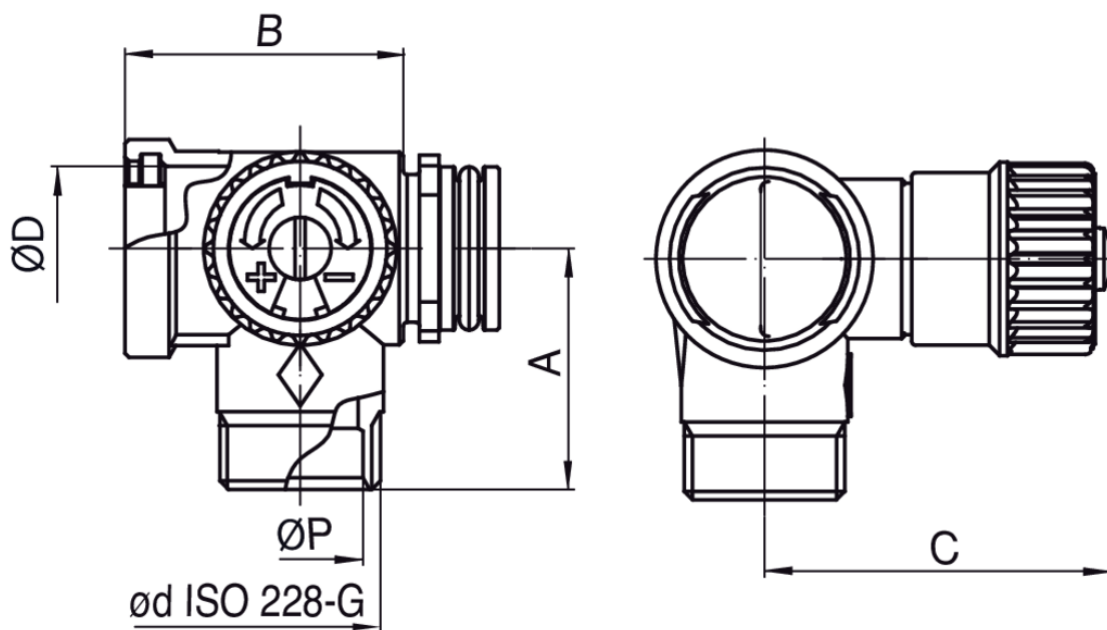

## 591300

Modulo intermedio con rubinetto d'arresto per collettore componibile.

### Specifiche tecniche

ØD X ØD	BAG	BOX	MASTER BOX	CODICE	ØP	A	B	C	CH
3/4" x 1/2"	1	10	80	5913002601	16	31	36	45	31