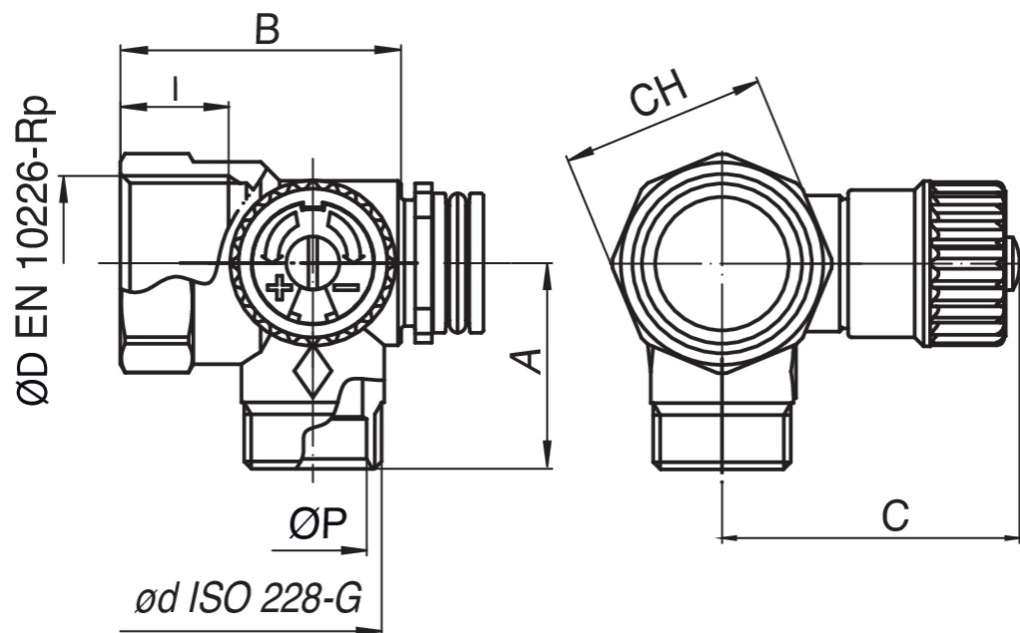

591200

Modulo di mandata femmina con rubinetto d'arresto per collettore componibile.

Specifiche tecniche

ØD X ØD	BAG	BOX	MASTER BOX	CODICE	ØP	A	B	C	CH	I
3/4" x 1/2"	1	10	80	5912002601	16	31	42,3	45	31	16,3