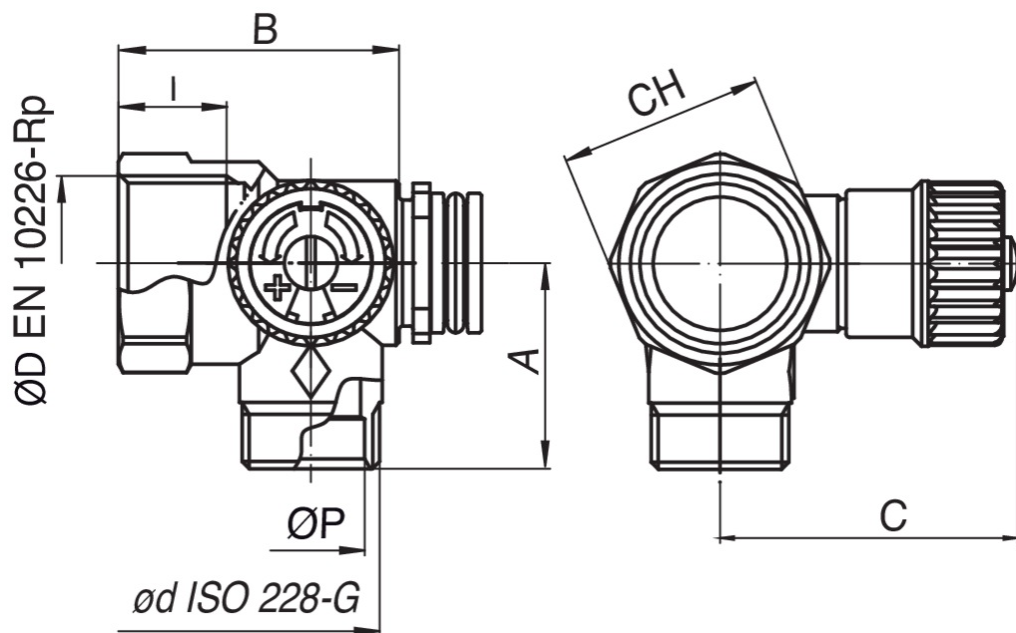

591200

Modulo di mandata femmina con rubinetto d'arresto per collettore componibile.

Specifiche tecniche

ØD X ØD	BAG	BOX	MASTER BOX	CODICE	ØP	A	B	C	CH	I
3/4" x 1/2"	1	10	80	5912002601	16	31	42,3	45	31	16,3