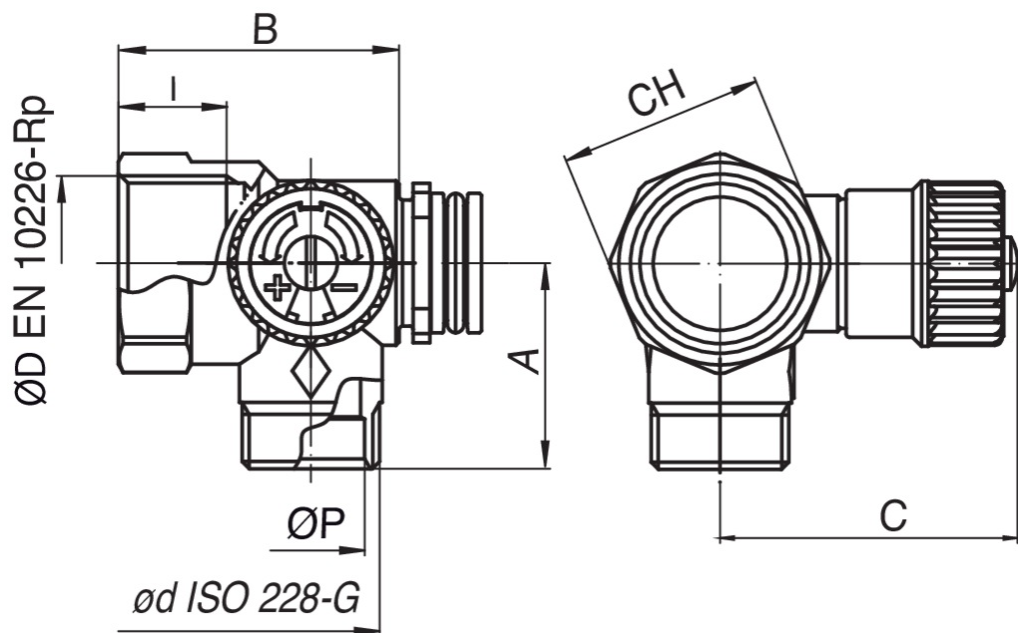

591200

Modulo di mandata femmina con rubinetto d'arresto per collettore componibile.

Specifiche tecniche

ØD X ØD	BAG	BOX	MASTER BOX	CODICE	ØP	A	B	C	CH	I
3/4" x 1/2"	1	10	80	5912002601	16	31	42,3	45	31	16,3