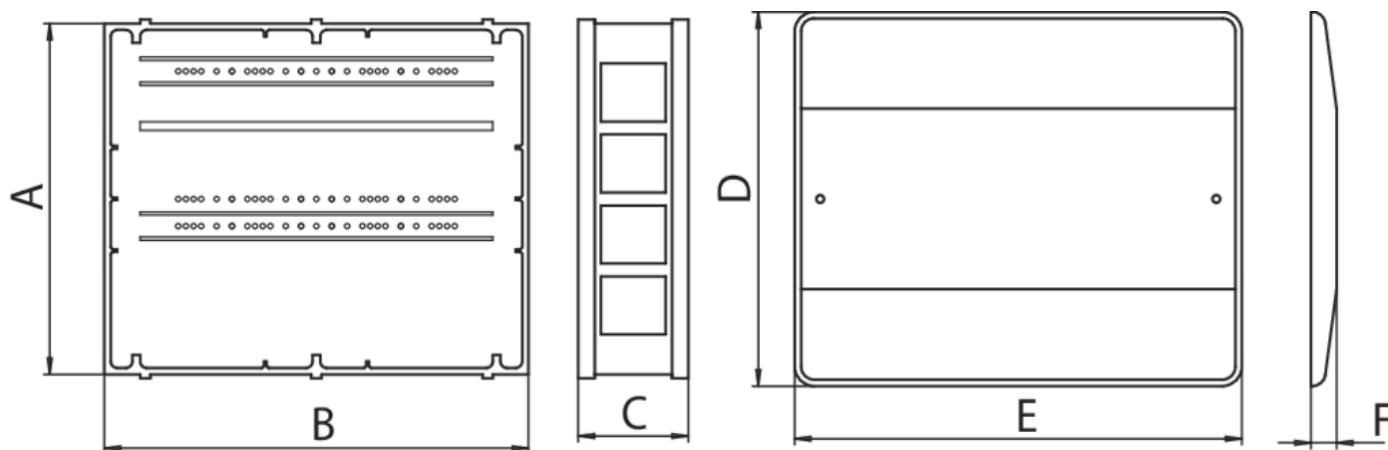

## 595000

Cassetta ad incasso componibile\* per collettori, universale.

### Specifiche tecniche

MISURA - SIZE	MASTER BOX	CODICE	A	B	C	D	E	F
cm 32 x 27 x 8,5	1	59500032	272	332	86	290	350	15
cm 40 x 27 x 8,5	1	59500040	272	412	86	290	430	15
cm 50 x 27 x 8,5	1	59500050	272	512	86	290	530	15

\*Basso ingombro nello stoccaggio.