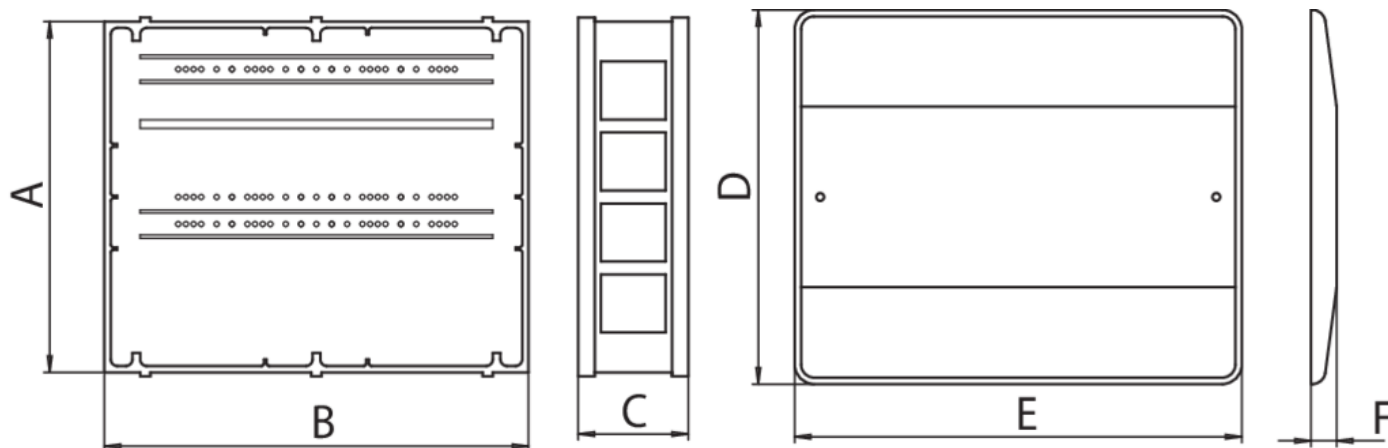

## 595000

Cassetta ad incasso componibile\* per collettori, universale.

### Specifiche tecniche

MISURA - SIZE	MASTER BOX	CODICE	A	B	C	D	E	F
cm 32 x 27 x 8,5	1	59500032	272	332	86	290	350	15
cm 40 x 27 x 8,5	1	59500040	272	412	86	290	430	15
cm 50 x 27 x 8,5	1	59500050	272	512	86	290	530	15

\*Basso ingombro nello stoccaggio.