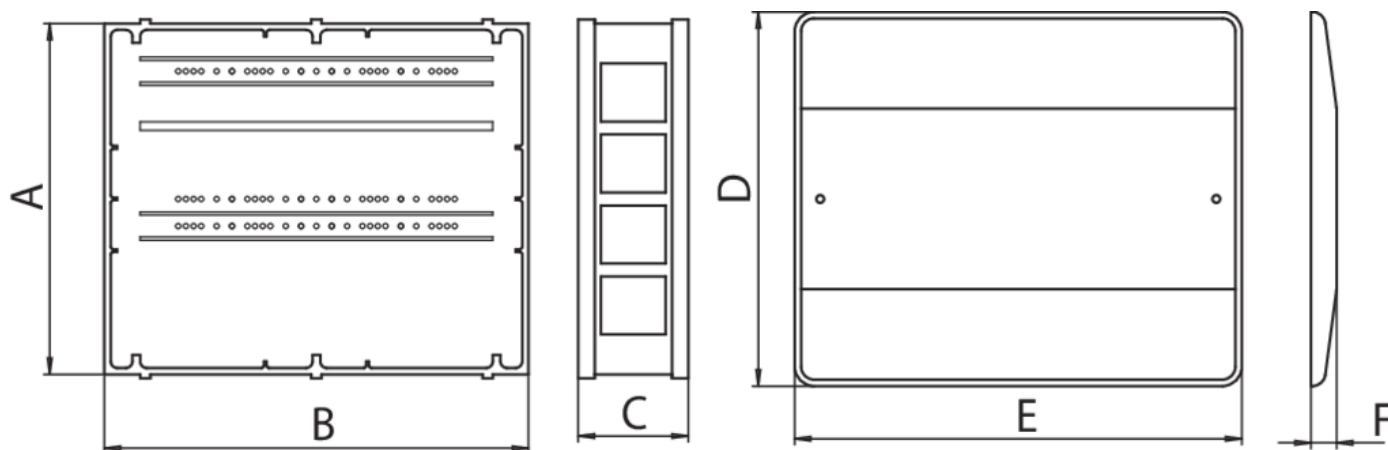

595000

Cassetta ad incasso componibile* per collettori, universale.

Specifiche tecniche

MISURA - SIZE	MASTER BOX	CODICE	A	B	C	D	E	F
cm 32 x 27 x 8,5	1	59500032	272	332	86	290	350	15
cm 40 x 27 x 8,5	1	59500040	272	412	86	290	430	15
cm 50 x 27 x 8,5	1	59500050	272	512	86	290	530	15