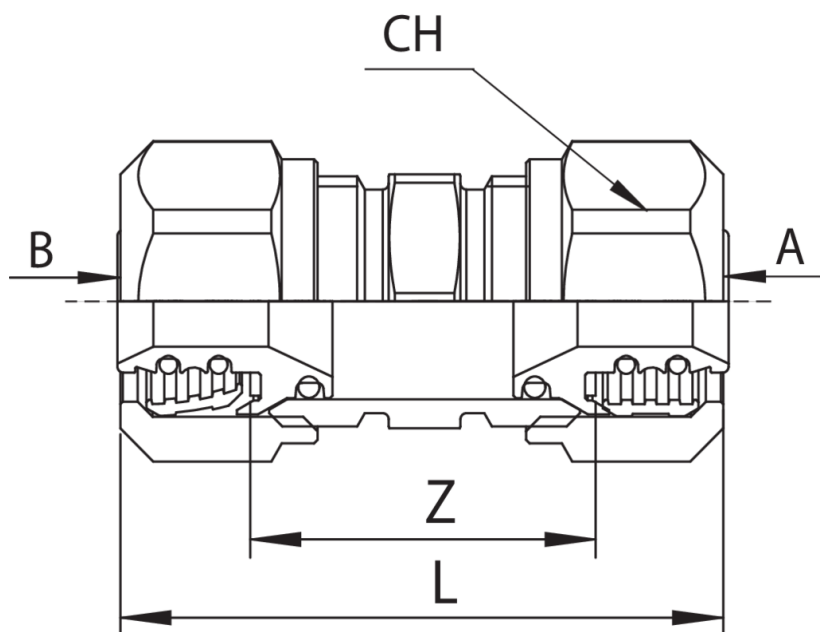

# 500290

Manicotto femmina per tubo multistrato a stringere.

## Specifiche tecniche

TRATTAMENTO - TREATMENT	A X B	SP	BAG	BOX	MASTER BOX	CODICE	CH	L	Z
Nichelato - Nickel plated	14 x 14	2	5	40	160	50029014	24	48,5	25,5
Nichelato - Nickel plated	16 x 16	2	5	40	160	50029016	24	50,5	29
Nichelato - Nickel plated	18 x 18	2	5	25	100	50029018	30	56	31,5
Nichelato - Nickel plated	20 x 20	2	5	25	100	50029020	30	61,5	36,5