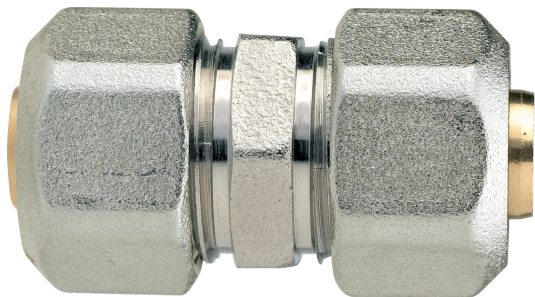

# 500290

Manicotto femmina per tubo multistrato a stringere.

## Specifiche tecniche

TRATTAMENTO - TREATMENT	A X B	SP	BAG	BOX	MASTER BOX	CODICE	CH	L	Z
Nichelato - Nickel plated	14 x 14	2	5	40	160	50029014	24	48,5	25,5
Nichelato - Nickel plated	16 x 16	2	5	40	160	50029016	24	50,5	29
Nichelato - Nickel plated	18 x 18	2	5	25	100	50029018	30	56	31,5
Nichelato - Nickel plated	20 x 20	2	5	25	100	50029020	30	61,5	36,5